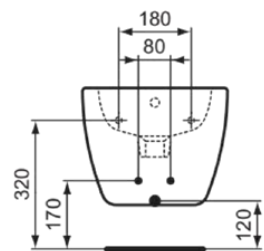

ELLISSE

T569301

ELLISSE | Bidet sospeso 360x540x295 mm In finitura bianco lucido, 1 foro per rubinetteria, Troppopieno

Imagine si schita

Generalità

Tipo di prodotto:	Bidet
Tipo di sottoprodotto:	Bidet sospeso
Segno:	Standard ideale
Collezione:	ELLISSE
Designer:	Standard ideale
Colore:	01 - Alb Lucios
Effetto di finitura superficiale:	Lucido
Altezza (mm):	295
Larghezza (mm):	360
Lunghezza / Sporgenza (mm):	540
Metodo di fissaggio:	Viti di fissaggio
Peso netto (kg):	21.50
Codice EAN:	8014140520818

Standard di prodotto e certificazioni

Norme aggiuntive:	EN 14528
-------------------	----------

Specifiche del prodotto

Numero di fori per rubinetti:	1
Codice colore:	01
Descrizione del colore:	bianco lucido
Fissaggio nascosto:	Sì
Possibilità di montaggio Coprire:	Non
Modello per persone con Disabilità:	Non
Materiale:	Ceramica
Qualità del materiale:	Porțelan vitros
Troppo pieno visibile:	Sì
Tecnologia PVD:	Non
Modello rialzato:	Non
Effetto di finitura superficiale:	Lucido
Tipo di troppo pieno:	Rotondo
Includi capacul:	Non
Con coperchio del foro spreco:	Non
Con tappo di scarico:	Non
Con troppopieno:	Sì
Metodo di fissaggio:	Viti di fissaggio
Metodo di montaggio:	Muro