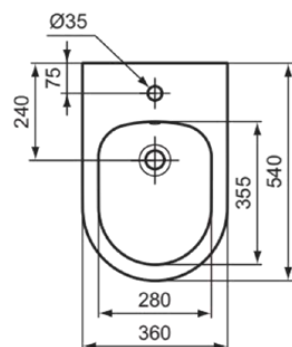

ELLISSE

T569301

ELLISSE | Bidet sospeso 360x540x295 mm In finitura bianco lucido, 1 foro per rubinetteria, Troppopieno

Imagine si schita

Generalità

Tipo di prodotto:	Bidet
Tipo di sottoprodotto:	Bidet sospeso
Segno:	Standard ideale
Collezione:	ELLISSE
Designer:	Standard ideale
Colore:	01 - Alb Lucios
Effetto di finitura superficiale:	Lucido
Altezza (mm):	295
Larghezza (mm):	360
Lunghezza / Sporgenza (mm):	540
Metodo di fissaggio:	Viti di fissaggio
Peso netto (kg):	21.50
Codice EAN:	8014140520818

Standard di prodotto e certificazioni

Norme aggiuntive:	EN 14528
-------------------	----------

Specifiche del prodotto

Numero di fori per rubinetti:	1
Codice colore:	01
Descrizione del colore:	bianco lucido
Fissaggio nascosto:	Sì
Possibilità di montaggio Coprire:	Non
Modello per persone con Disabilità:	Non
Materiale:	Ceramica
Qualità del materiale:	Porțelan vitros
Troppo pieno visibile:	Sì
Tecnologia PVD:	Non
Modello rialzato:	Non
Effetto di finitura superficiale:	Lucido
Tipo di troppo pieno:	Rotondo
Includi capacul:	Non
Con coperchio del foro spreco:	Non
Con tappo di scarico:	Non
Con troppopieno:	Sì
Metodo di fissaggio:	Viti di fissaggio
Metodo di montaggio:	Muro