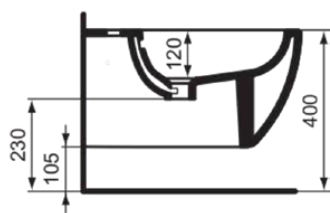

ELLISSE

T569301

ELLISSE | Bidet sospeso 360x540x295 mm In finitura bianco lucido, 1 foro per rubinetteria, Troppopieno

Imagine si schita

Generalità

Tipo di prodotto:	Bidet
Tipo di sottoprodotto:	Bidet sospeso
Segno:	Standard ideale
Collezione:	ELLISSE
Designer:	Standard ideale
Colore:	01 - Alb Lucios
Effetto di finitura superficiale:	Lucido
Altezza (mm):	295
Larghezza (mm):	360
Lunghezza / Sporgenza (mm):	540
Metodo di fissaggio:	Viti di fissaggio
Peso netto (kg):	21.50
Codice EAN:	8014140520818

Standard di prodotto e certificazioni

Norme aggiuntive:	EN 14528
-------------------	----------

Specifiche del prodotto

Numero di fori per rubinetti:	1
Codice colore:	01
Descrizione del colore:	bianco lucido
Fissaggio nascosto:	Sì
Possibilità di montaggio Coprire:	Non
Modello per persone con Disabilità:	Non
Materiale:	Ceramica
Qualità del materiale:	Porțelan vitros
Troppo pieno visibile:	Sì
Tecnologia PVD:	Non
Modello rialzato:	Non
Effetto di finitura superficiale:	Lucido
Tipo di troppo pieno:	Rotondo
Includi capacul:	Non
Con coperchio del foro spreco:	Non
Con tappo di scarico:	Non
Con troppopieno:	Sì
Metodo di fissaggio:	Viti di fissaggio
Metodo di montaggio:	Muro