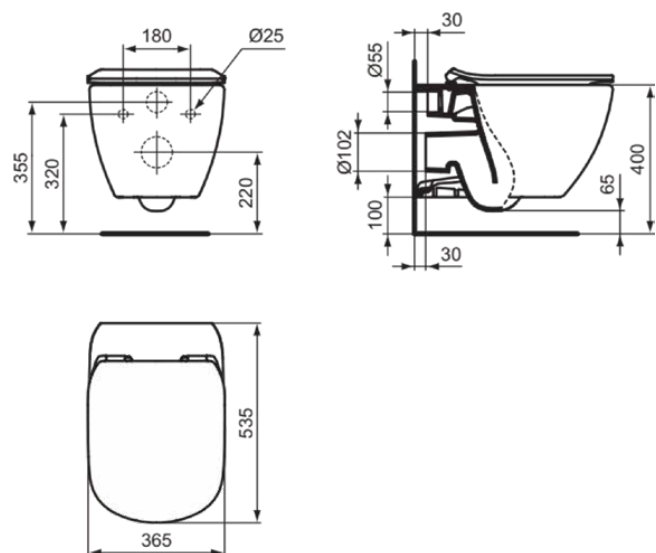

## T354701

TESI | Vaso sospeso 360x535x335 mm con finiture bianco lucido, CL1 scarico completo 3.9 - 6 l/min, scarico orizzontale | CL1, CL2, AquaBlade

### Informazioni generali

Categoria di prodotto:	Sanitari
Sotto categoria di prodotto:	Vaso sospeso
Brand:	Ideal Standard
Nome Collezione:	TESI
Designer:	Studio Levien
Colour:	01 - Bianco Lucido
Finitura della superficie:	lucido
Altezza (mm):	335
Larghezza (mm):	360
Lunghezza / Profondità (mm):	535
Metodo di fissaggio:	Fissaggio a terra
Peso netto (Kg):	23.00
Codice EAN:	8014140430513