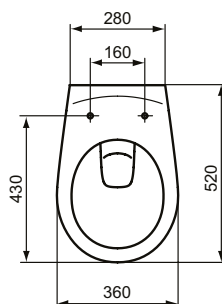

Ideal Standard

Vasi

Eurovit

Codice: V390601

Vaso sospeso da completare con sedile

Vaso sospeso da completare con sedile con cerniere in metallo o in plastica. Per fissaggio a parete è necessario utilizzare l'apposito sostegno metallico J117867 da ordinare separatamente

Colore: 01 - Bianco

Scopri piú dettagli:

Montaggio:	Sospeso
Altezza (mm):	376
Larghezza (mm):	355
Profondità (mm):	520
Portata (litri):	6

Ideal Standard (Italia) Srl

Via Giosuè Borsi 9, 20143 Milano, Italia - Tel: +39 (0)2 28881