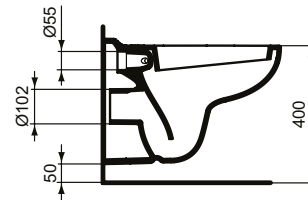

Ideal Standard

Vasi

Eurovit

Codice: V390601

Vaso sospeso da completare con sedile

Vaso sospeso da completare con sedile con cerniere in metallo o in plastica. Per fissaggio a parete è necessario utilizzare l'apposito sostegno metallico J117867 da ordinare separatamente

Colore: 01 - Bianco

Scopri piú dettagli:

Montaggio:	Sospeso
Altezza (mm):	376
Larghezza (mm):	355
Profondità (mm):	520
Portata (litri):	6

Ideal Standard (Italia) Srl

Via Giosuè Borsi 9, 20143 Milano, Italia - Tel: +39 (0)2 28881