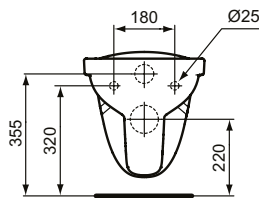

Ideal Standard

Vasi

Eurovit

Codice: V390601

Vaso sospeso da completare con sedile

Vaso sospeso da completare con sedile con cerniere in metallo o in plastica. Per fissaggio a parete è necessario utilizzare l'apposito sostegno metallico J117867 da ordinare separatamente

Colore: 01 - Bianco

Scopri piú dettagli:

Montaggio:	Sospeso
Altezza (mm):	376
Larghezza (mm):	355
Profondità (mm):	520
Portata (litri):	6

Ideal Standard (Italia) Srl

Via Giosuè Borsi 9, 20143 Milano, Italia - Tel: +39 (0)2 28881