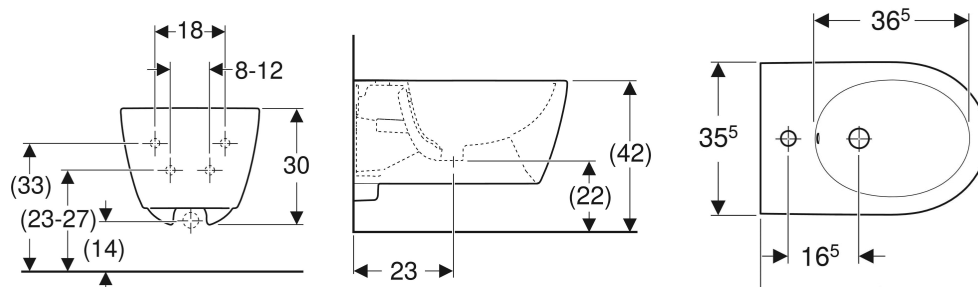

Bidet sospeso Geberit iCon fissaggio nascosto

Figura di esempio

DESTINAZIONI D'USO

- Per rubinetti monoforo con tubi di raccordo flessibili

PROPRIETÀ

- Sospeso
- Allacciamento idrico nascosto
- Fissaggio semplice con Easy Fast Fixing (tipo EFF3)

- Fissaggio nascosto

DATI TECNICI

Materiale

Vetrochina

MATERIALE IN DOTAZIONE

- Materiale di fissaggio

INFO

- Per una corretta installazione del bidet si raccomanda di predisporre le barre filettate ad una distanza dalla parete finita di 10 cm
- Ceramiche disponibili con smalto KeraTect su richiesta. Tempo di consegna indicativo 8 settimane

No. art.	Colore / superficie	Troppo pieno	B cm	H cm	T cm
501.898.00.1	bianco	visibile, simmetrico	35.5	30	53
501.898.JT.1	bianco / Satinato	visibile, simmetrico	35.5	30	53