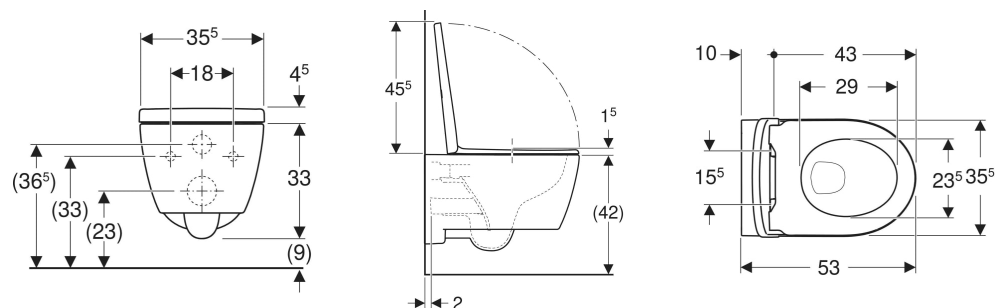

# Set vaso sospeso a cacciata Geberit iCon fissaggio nascosto, Rimfree, con sedile del vaso

Figura di esempio

## INFO

- Per una corretta installazione del vaso si raccomanda di predisporre le barre filettate ad una distanza dalla parete finita di 12 cm
- Risciacquo tasto grande a 4 litri

## DATI TECNICI

Materiale	Vetrochina
Distanza dei fissaggi	18 cm

No. art.	Colore / superficie	B cm	H cm	T cm	Scarico	Funzione di sgancio rapido	Chiusura ammortizzata	Fissaggio
501.663.00.1	bianco	35.5	33	53	Orizzontale	Sì, con cerniere a sgancio rapido bloccabili	Sì	Dall'alto
501.663.JT.1	bianco / Satinato	35.5	33	53	Orizzontale	Sì, con cerniere a sgancio rapido bloccabili	Sì	Dall'alto