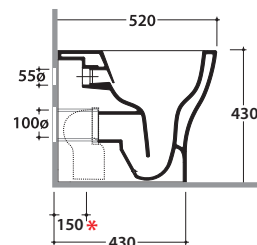

GRACE VASOMULTI® SENZABRIDA®

GR003BI

CE EN 997:2015

Scarico ottimizzato a 4/2,6 litri

Cod. **GR003BI**

Vaso a terra SENZABRIDA® 52.36 h43 cm. con carico e scarico regolabile MULTI. Installazione filo parete. Scarico 4 / 2,6 Lt. Completo di fissaggi. Peso 26 Kg

GLOBO

Cod. **GR021BI**

Coprivaso rimovibile in duroplast con chiusura tradizionale. Peso 2 Kg

Cod. **GR022BI**

Coprivaso rimovibile in duroplast con chiusura rallentata. Peso 2 Kg

Cod. **VA092 ***

Raccordo per scarico a pavimento regolabile da 6 a 12 cm. Peso 0,3Kg

Cod. **VA093 ***

Curva tecnica per lo scarico a pavimento regolabile da 13 a 15 cm. Peso 0,3Kg

Cod. **VA094 ***

Raccordo per scarico a pavimento regolabile da 16 a 20 cm. Peso 0,3Kg

Cod. **VA086 ****

Raccordo eccentrico per entrata acqua h 33 cm o h 36 cm. Peso 0,1Kg

Cod. **VA076**

Raccordo per scarico a parete cm. 35

Cod. **VA132**

Riduttore flusso di scarico.