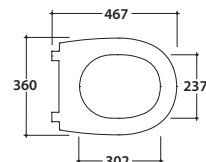

GRACE VASOMULTI® SENZABRIDA®

GR003BI

CE EN 997:2015

Scarico ottimizzato a 4/2,6 litri

Cod. **GR003BI**

Vaso a terra SENZABRIDA® 52.36 h43 cm. con carico e scarico regolabile MULTI. Installazione filo parete. Scarico 4 / 2,6 Lt. Completo di fissaggi. Peso 26 Kg

GLOBO

Cod. **GR021BI**

Coprivaso rimovibile in duroplast con chiusura tradizionale. Peso 2 Kg

Cod. **GR022BI**

Coprivaso rimovibile in duroplast con chiusura rallentata. Peso 2 Kg

Cod. **VA092 ***

Raccordo per scarico a pavimento regolabile da 6 a 12 cm. Peso 0,3Kg

Cod. **VA093 ***

Curva tecnica per lo scarico a pavimento regolabile da 13 a 15 cm. Peso 0,3Kg

Cod. **VA094 ***

Raccordo per scarico a pavimento regolabile da 16 a 20 cm. Peso 0,3Kg

Cod. **VA086 ****

Raccordo eccentrico per entrata acqua h 33 cm o h 36 cm. Peso 0,1Kg

Cod. **VA076**

Raccordo per scarico a parete cm. 35

Cod. **VA132**

Riduttore flusso di scarico.