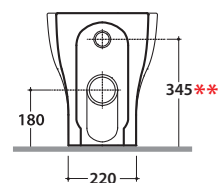

Scarico ottimizzato a 4/2,6 litri

Cod. **GR003BI**

Vaso a terra SENZABRIDA® 52.36 h43 cm. con carico e scarico regolabile MULTI. Installazione filo parete. Scarico 4 / 2,6 Lt. Completo di fissaggi. Peso 26 Kg

GLOBO

Cod. **GR021BI**

Coprivaso rimovibile in duroplast con chiusura tradizionale. Peso 2 Kg

Cod. **GR022BI**

Coprivaso rimovibile in duroplast con chiusura rallentata. Peso 2 Kg