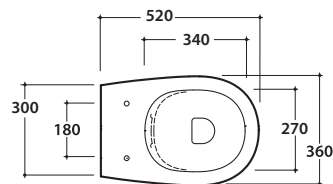

GRACE VASOMULTI® SENZABRIDA®

GR003BI

CE EN 997:2015

Scarico ottimizzato a 4/2,6 litri

Cod. **GR003BI**

Vaso a terra SENZABRIDA® 52.36 h43 cm. con carico e scarico regolabile MULTI. Installazione filo parete. Scarico 4 / 2,6 Lt. Completo di fissaggi. Peso 26 Kg

GLOBO

Cod. **GR021BI**

Coprivaso rimovibile in duroplast con chiusura tradizionale. Peso 2 Kg

Cod. **GR022BI**

Coprivaso rimovibile in duroplast con chiusura rallentata. Peso 2 Kg

Cod. **VA092 ***

Raccordo per scarico a pavimento regolabile da 6 a 12 cm. Peso 0,3Kg

Cod. **VA093 ***

Curva tecnica per lo scarico a pavimento regolabile da 13 a 15 cm. Peso 0,3Kg

Cod. **VA094 ***

Raccordo per scarico a pavimento regolabile da 16 a 20 cm. Peso 0,3Kg

Cod. **VA086 ****

Raccordo eccentrico per entrata acqua h 33 cm o h 36 cm. Peso 0,1Kg

Cod. **VA076**

Raccordo per scarico a parete cm. 35

Cod. **VA132**

Riduttore flusso di scarico.