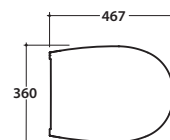

GRACE VASOMULTI® SENZABRIDA®

GR003BI

CE EN 997:2015

Scarico ottimizzato a 4/2,6 litri

Cod. **GR003BI**

Vaso a terra SENZABRIDA® 52.36 h43 cm. con carico e scarico regolabile MULTI. Installazione filo parete. Scarico 4 / 2,6 Lt. Completo di fissaggi. Peso 26 Kg

GLOBO

Cod. **GR021BI**

Coprivaso rimovibile in duroplast con chiusura tradizionale. Peso 2 Kg

Cod. **GR022BI**

Coprivaso rimovibile in duroplast con chiusura rallentata. Peso 2 Kg

Cod. **VA092 ***

Raccordo per scarico a pavimento regolabile da 6 a 12 cm. Peso 0,3Kg

Cod. **VA093 ***

Curva tecnica per lo scarico a pavimento regolabile da 13 a 15 cm. Peso 0,3Kg

Cod. **VA094 ***

Raccordo per scarico a pavimento regolabile da 16 a 20 cm. Peso 0,3Kg

Cod. **VA086 ****

Raccordo eccentrico per entrata acqua h 33 cm o h 36 cm. Peso 0,1Kg

Cod. **VA076**

Raccordo per scarico a parete cm. 35

Cod. **VA132**

Riduttore flusso di scarico.