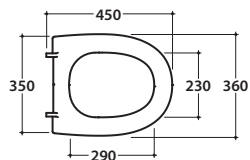

Cod. **MDR19BI**

Coprivaso rimovibile in duroplast con chiusura tradizionale. Peso 3 Kg

Cod. **MDR20BI**

Coprivaso rimovibile in duroplast con chiusura rallentata. Peso 3 Kg