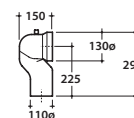

Cod. **VA078 ***

Raccordo per scarico a pavimento regolabile da 16 a 20 cm. Peso 0,3Kg