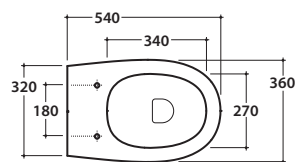

4ALL VASO/BIDET MULTI MDB01BI

CE EN 997:2015

GLOBO

Effetto antibatterico su ceramica BATAFORM®

Vaso con integrazione funzioni bidet

Prodotto smaltato con CERASLIDE®

Scarico ottimizzato a 4/2,6 litri