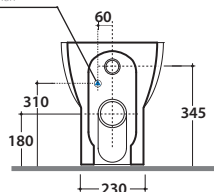

4ALL VASO/BIDET MULTI MDB01BI

CE EN 997:2015

GLOBO

Effetto antibatterico su ceramica BATAFORM®

Vaso con integrazione funzioni bidet

Prodotto smaltato con CERASLIDE®

Scarico ottimizzato a 4/2,6 litri

Cod. **MDB01BI**

Vaso/bidet 54.36 h43 cm. con carico e scarico MULTI. Installazione filo parete. Scarico 4 / 2,6 Lt. Completo di fissaggi. Peso 24 Kg

!! Tutti i modelli con funzione vaso-bidet sono adatti all'installazione in abbinamento a cassette di scarico con canotto di adduzione ø 45 mm

Cod. **MDR19BI**

Coprivaso rimovibile in duroplast con chiusura tradizionale. Peso 3 Kg

Cod. **MDR20BI**

Coprivaso rimovibile in duroplast con chiusura rallentata. Peso 3 Kg

Cod. **VA077 ***

Raccordo per scarico a pavimento regolabile da 6 a 11 cm. Peso 0,3Kg

Cod. **VA079 ***

Curva tecnica per lo scarico a pavimento regolabile da 12 a 15 cm. Peso 0,3Kg

Cod. **VA078 ***

Raccordo per scarico a pavimento regolabile da 16 a 20 cm. Peso 0,3Kg