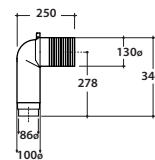

Cod. **VA077 ***

Raccordo per scarico a pavimento regolabile da 6 a 11 cm. Peso 0,3Kg