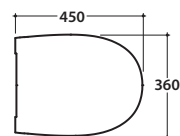

Cod. **MDB01BI**

Vaso/bidet 54.36 h43 cm. con carico e scarico MULTI. Installazione filo parete. Scarico 4 / 2,6 Lt. Completo di fissaggi. Peso 24 Kg

!! Tutti i modelli con funzione vaso-bidet sono adatti all'installazione in abbinamento a cassette di scarico con canotto di adduzione ø 45 mm