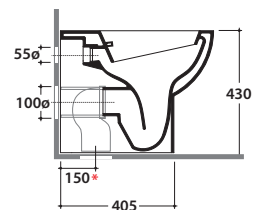

4ALL VASO/BIDET MULTI MDB01BI

CE EN 997:2015

GLOBO

Effetto antibatterico su ceramica BATAFORM®

Vaso con integrazione funzioni bidet

Prodotto smaltato con CERASLIDE®

Scarico ottimizzato a 4/2,6 litri