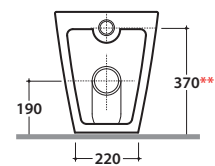

FORTY3 VASOMULTI® SENZABRIDA® FO004BI

CE EN 997:2015

GLOBO