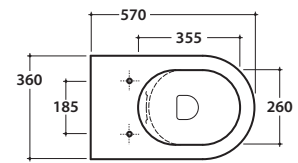

FORTY3 VASOMULTI® SENZABRIDA® FO004BI

CE EN 997:2015

GLOBO

Effetto antibatterico su ceramica BATAFORM®

Bagno di Colore

SENZABRIDA®

Prodotto smaltato con CERASLIDE®

Scarico ottimizzato a 4/2,6 litri

Cod. **FO004BI**

Vaso a terra SENZABRIDA® 57.36 h43 cm. con carico e scarico regolabile MULTI. Installazione filo parete. Scarico 4 / 2,6 Lt. Completo di FISSAGGIOGHOST®. Peso 26 Kg

Cod. **FOR19BI**

Coprivaso rimovibile in duroplast con chiusura tradizionale. Peso 3,5 Kg

Cod. **FOR20BI**

Coprivaso rimovibile in duroplast con chiusura rallentata. Peso 3,5 Kg