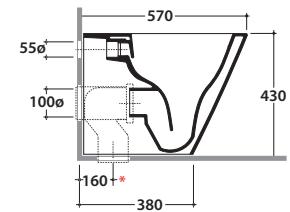

FORTY3 VASOMULTI® SENZABRIDA® FO004BI

CE EN 997:2015

GLOBO

Effetto antibatterico su ceramica BATAFORM®

Bagno di Colore

SENZABRIDA®

Prodotto smaltato con CERASLIDE®

Scarico ottimizzato a 4/2,6 litri

Cod. **FO004BI**

Vaso a terra SENZABRIDA® 57.36 h43 cm. con carico e scarico regolabile MULTI. Installazione filo parete. Scarico 4 / 2,6 Lt. Completo di FISSAGGIOGHOST®. Peso 26 Kg

Cod. **FOR19BI**

Coprivaso rimovibile in duroplast con chiusura tradizionale. Peso 3,5 Kg

Cod. **FOR20BI**

Coprivaso rimovibile in duroplast con chiusura rallentata. Peso 3,5 Kg