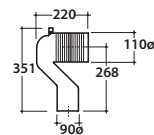

FORTY3 VASOMULTI® SENZABRIDA® FO004BI

CE EN 997:2015

GLOBO

Effetto antibatterico su ceramica BATAFORM®

Bagno di Colore

SENZABRIDA®

Prodotto smaltato con CERASLIDE®

Scarico ottimizzato a 4/2,6 litri

Cod. **FO004BI**

Vaso a terra SENZABRIDA® 57.36 h43 cm. con carico e scarico regolabile MULTI. Installazione filo parete. Scarico 4 / 2,6 Lt. Completo di FISSAGGIOGHOST®. Peso 26 Kg

Cod. **FOR19BI**

Coprivaso rimovibile in duroplast con chiusura tradizionale. Peso 3,5 Kg

Cod. **FOR20BI**

Coprivaso rimovibile in duroplast con chiusura rallentata. Peso 3,5 Kg

Cod. **VA092 ***

Raccordo per scarico a pavimento regolabile da 6 a 12 cm. Peso 0,3Kg

Cod. **VA093 ***

Curva tecnica per lo scarico a pavimento regolabile da 13 a 16 cm. Peso 0,3Kg

Cod. **VA094 ***

Raccordo per scarico a pavimento regolabile da 17 a 21 cm. Peso 0,3Kg

Cod. **VA086 ****

Raccordo eccentrico per entrata acqua h 35,5 cm o h 38,5 cm. Peso 0,1Kg

Cod. **VA076**

Raccordo per scarico a parete cm. 35

Cod. **VA132**

Riduttore flusso di scarico.