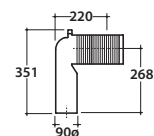

Cod. **VA093 ***

Curva tecnica per lo scarico a pavimento regolabile da 13 a 16 cm. Peso 0,3Kg