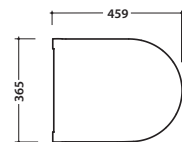

FORTY3 VASOMULTI® SENZABRIDA® FO004BI

CE EN 997:2015

GLOBO

Effetto antibatterico su ceramica BATAFORM®

Bagno di Colore

SENZABRIDA®

Prodotto smaltato con CERASLIDE®

Scarico ottimizzato a 4/2,6 litri

Cod. **FO004BI**

Vaso a terra SENZABRIDA® 57.36 h43 cm. con carico e scarico regolabile MULTI. Installazione filo parete. Scarico 4 / 2,6 Lt. Completo di FISSAGGIOGHOST®. Peso 26 Kg

Cod. **FOR19BI**

Coprivaso rimovibile in duroplast con chiusura tradizionale. Peso 3,5 Kg

Cod. **FOR20BI**

Coprivaso rimovibile in duroplast con chiusura rallentata. Peso 3,5 Kg

Cod. **VA092 ***

Raccordo per scarico a pavimento regolabile da 6 a 12 cm. Peso 0,3Kg

Cod. **VA093 ***

Curva tecnica per lo scarico a pavimento regolabile da 13 a 16 cm. Peso 0,3Kg

Cod. **VA094 ***

Raccordo per scarico a pavimento regolabile da 17 a 21 cm. Peso 0,3Kg

Cod. **VA086 ****

Raccordo eccentrico per entrata acqua h 35,5 cm o h 38,5 cm. Peso 0,1Kg

Cod. **VA076**

Raccordo per scarico a parete cm. 35

Cod. **VA132**

Riduttore flusso di scarico.