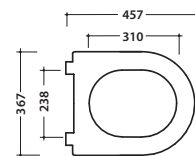

FORTY3 VASOMULTI® SENZABRIDA® FO004BI

CE EN 997:2015

GLOBO

Effetto antibatterico su ceramica BATAFORM®

Bagno di Colore

SENZABRIDA®

Prodotto smaltato con CERASLIDE®

Scarico ottimizzato a 4/2,6 litri

Cod. **FO004BI**

Vaso a terra SENZABRIDA® 57.36 h43 cm. con carico e scarico regolabile MULTI. Installazione filo parete. Scarico 4 / 2,6 Lt. Completo di FISSAGGIOGHOST®. Peso 26 Kg

Cod. **FOR19BI**

Coprivaso rimovibile in duroplast con chiusura tradizionale. Peso 3,5 Kg

Cod. **FOR20BI**

Coprivaso rimovibile in duroplast con chiusura rallentata. Peso 3,5 Kg

Cod. **VA092 ***

Raccordo per scarico a pavimento regolabile da 6 a 12 cm. Peso 0,3Kg

Cod. **VA093 ***

Curva tecnica per lo scarico a pavimento regolabile da 13 a 16 cm. Peso 0,3Kg

Cod. **VA094 ***

Raccordo per scarico a pavimento regolabile da 17 a 21 cm. Peso 0,3Kg

Cod. **VA086 ****

Raccordo eccentrico per entrata acqua h 35,5 cm o h 38,5 cm. Peso 0,1Kg

Cod. **VA076**

Raccordo per scarico a parete cm. 35

Cod. **VA132**

Riduttore flusso di scarico.