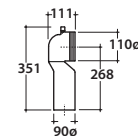

Cod. **VA094 ***

Raccordo per scarico a pavimento regolabile da 17 a 21 cm. Peso 0,3Kg