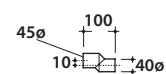

Cod. **VA086 ****

Raccordo eccentrico per entrata acqua h 35,5 cm o h 38,5 cm. Peso 0,1Kg

Cod. **VA076**

Raccordo per scarico a parete cm. 35