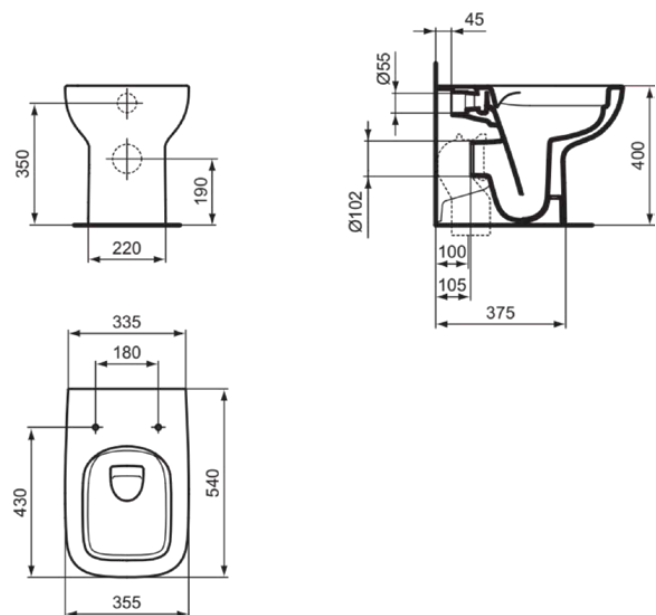

I.LIFE A

T452501

I.LIFE A | Vaso filoparete 355x540x400 mm con finiture bianco lucido, CL1 scarico completo 3.9 - 6 l/min, scarico orizzontale | CL1, RimLS+

Immagine & disegno

Informazioni generali

Categoria di prodotto:	Sanitari
Sotto categoria di prodotto:	Vaso filoparete
Brand:	Ideal Standard
Nome Collezione:	I.LIFE A
Designer:	Palomba Serafini Associati
Colore:	01 - Bianco Lucido
Finitura della superficie:	lucido
Altezza (mm):	400
Larghezza (mm):	355
Lunghezza / Profondità (mm):	540
Metodo di fissaggio:	Set di fissaggio
Peso netto (Kg):	22.00
Codice EAN:	8014140485926

Da completare con sedile chiusura normale T453001/ T481201 oppure rallentata T453101/T481301 da ordinare separatamente. Fissaggi a pavimento inclusi. Dotato della tecnologica di scarico RimLS@+ che garantisce un'ottimale pulizia del bacino ad ogni risciacquo e una facile pulizia grazie all'assenza di recessi. Da abbinare al bidet T452601. Certificato per lo scarico a 4/2,6 litri.

Certificazioni:	EN 997
Classificazione DoP:	CL1-6AC/5A/4A

Specifiche di prodotto

CL1 scarico completo massimo (litri):	6
CL1 scarico completo minimo (litri):	3.9
Modello per bambini:	No
Codice colore:	01
Descrizione colore:	bianco lucido
Fissaggi nascosti:	No
Tipo di risciacquo:	A cacciata
Design accessibile:	No

I.LIFE A

T452501

I.LIFE A | Vaso filoparete 355x540x400 mm con finiture bianco lucido, CL1 scarico completo 3.9 - 6 l/min, scarico orizzontale | CL1, RimLS+

Specifiche di prodotto

Materiale:	Ceramica
Materiale:	Vitreous china
Posizione scarico:	Centro
Orientamento scarico:	Orizzontale
Visibilità dello scarico:	Nascosta
Tecnologia PVD:	No
Posizione dell'ingresso dell'acqua:	Posteriore
Versione rialzata:	No
Finitura della superficie:	lucido
Tipo di approvvigionamento idrico:	Nascosta
Funzione bidet:	No
Con nicchia igienica / sedile vaso fisso:	No
Con estrazione degli odori:	No
Metodo di fissaggio:	Set di fissaggio
Metodo di montaggio:	A pavimento