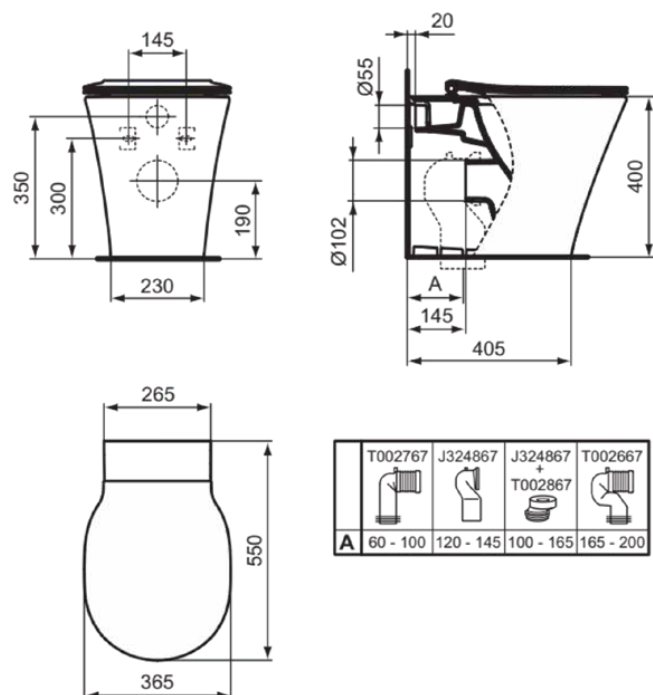

CONNECT AIR

E004901

CONNECT AIR | Pacchetto vaso filoparete 365x550x450 mm con finiture bianco lucido, CL1 scarico completo 4.5 - 6 l/min | CL1

Immagine & disegno

Informazioni generali

| | |
|------------------------------|---------------------------|
| Categoria di prodotto: | Sanitari |
| Sotto categoria di prodotto: | Pacchetto vaso filoparete |
| Brand: | Ideal Standard |
| Nome Collezione: | CONNECT AIR |
| Designer: | Studio Levien |
| Colore: | 01 - Bianco Lucido |
| Finitura della superficie: | lucido |
| Altezza (mm): | 450 |
| Larghezza (mm): | 365 |
| Lunghezza / Profondità (mm): | 550 |
| Metodo di fissaggio: | Set cerniere |
| Peso netto (Kg): | 23.12 |
| Codice EAN: | 5017830514107 |

Con fissaggi completamente nascosti, completo di sedile slim a sgancio rapido. La tecnologia AquaBlade® crea una lama d'acqua che pulisce una superficie più ampia del 90% rispetto a un vaso con brida. Grazie al design innovativo inoltre elimina gli angoli nascosti rendendo comodamente accessibile l'intera superficie del vaso per una pulizia più efficace. Grazie allo scarico traslato che copre distanze dal muro comprese tra i 60 e i 200 mm (attraverso le apposite curve tecniche da ordinare separatamente) può essere installato senza dover apportare modifiche agli impianti esistenti. Installazione filo parete. Per il fissaggio a parete è necessario utilizzare l'apposito kit TT0293851 incluso nella confezione. Certificato per scarico 4,5/3 litri.

Prodotti inclusi

| | |
|------------|---|
| E234101: | CONNECT AIR Pacchetto vaso filoparete 365x550x450 mm con finiture bianco lucido, CL1 scarico completo 4.5 - 6 l/min |
| E036601: | CONNECT AIR Sedile a sandwich 365x445x50 mm con finiture bianco lucido |
| TT0293851: | Fixing set |