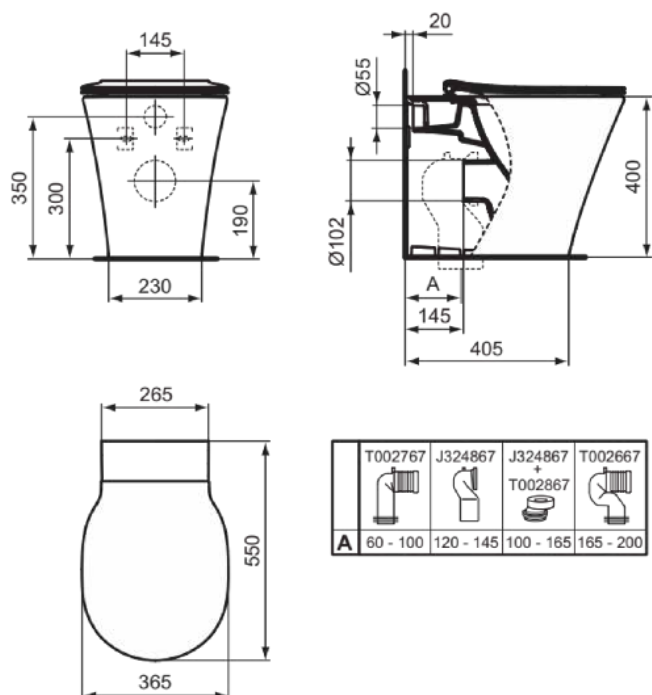

CONNECT AIR

E004301

CONNECT AIR | Pacchetto vaso filoparete 365x550x450 mm con finiture bianco lucido, CL1 scarico completo 4.5 - 6 l/min | CL1

Immagine & disegno

Informazioni generali

Categoria di prodotto:	Sanitari
Sotto categoria di prodotto:	Pacchetto vaso filoparete
Brand:	Ideal Standard
Nome Collezione:	CONNECT AIR
Designer:	Studio Levien
Colour:	01 - Bianco Lucido
Finitura della superficie:	lucido
Altezza (mm):	450
Larghezza (mm):	365
Lunghezza / Profondità (mm):	550
Metodo di fissaggio:	Set cerniere
Peso netto (Kg):	23.12
Codice EAN:	5017830514091

Con fissaggi completamente nascosti, completo di sedile slim a sgancio rapido. La tecnologia AquaBlade® crea una lama d'acqua che pulisce una superficie più ampia del 90% rispetto a un vaso con brida. Grazie al design innovativo inoltre elimina gli angoli nascosti rendendo comodamente accessibile l'intera superficie del vaso per una pulizia più efficace. Grazie allo scarico traslato che copre distanze dal muro comprese tra i 60 e i 200 mm (attraverso le apposite curve tecniche da ordinare separatamente) può essere installato senza dover apportare modifiche agli impianti esistenti. Installazione filo parete. Per il fissaggio a parete è necessario utilizzare l'apposito kit TT0293851 incluso nella confezione. Certificato per scarico 4,5/3 litri.

Prodotti inclusi

E234101:	CONNECT AIR Pacchetto vaso filoparete 365x550x450 mm con finiture bianco lucido, CL1 scarico completo 4.5 - 6 l/min
E036501:	CONNECT AIR Sedile a sandwich 365x445x50 mm con finiture bianco lucido
TT0293851:	Fixing set