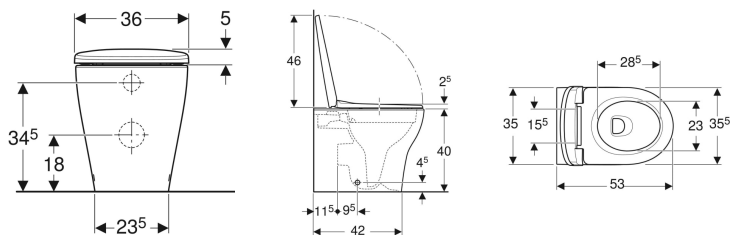

Set vaso a pavimento a Geberit Selnova, vaso a cacciata, a filo parete, scarico orizzontale o verticale, fissaggio nascosto, Rimfree, con sedile del vaso

Figura di esempio

Destinazioni d'uso

- Per cassette di risciacquo da incasso
- Per passo rapido da incasso

Proprietà

- A pavimento
- A filo parete
- Vaso a cacciata

- Rimfree
- Scarico orizzontale o verticale
- Fissaggio nascosto
- Sedile del vaso in duroplast
- Coperchio del vaso avvolgente

Dati tecnici

Materiale | Vetrochina

Materiale in dotazione

- Vaso
- Sedile del vaso

- Materiale di fissaggio

No. art.	Colore / superficie	B	H	T	Cerniere sgancio rapido	Chiusura ammortizzata	Fissaggio	Materiale cerniera
501.994.00.1	Bianco	35.5 cm	45 cm	53 cm	No	No	Dall'alto	Acciaio inox

Accessori

- Set di allacciamento Geberit per vaso a pavimento
- Curva tecnica 90° Geberit

- Sedile standard non ammortizzato incluso nel set
- Da completare con curva di allacciamento scarico art. no. 131.015.11.1 (interasse scarico da 50 a 105mm)
- Compatibile con elemento aggiuntivo Geberit AquaClean Tuma