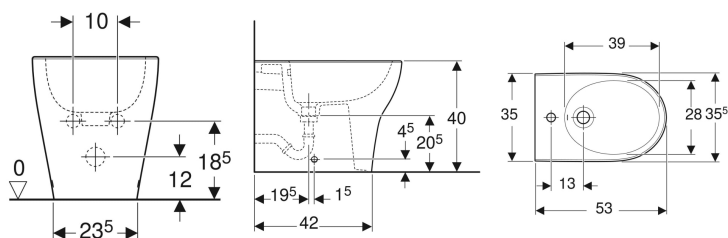

Bidet a pavimento Geberit Selnova Premium, a filo parete, fissaggio nascosto

Figura di esempio

Proprietà

- A pavimento
- A filo parete
- Allacciamento idrico nascosto

- Fissaggio nascosto

Dati tecnici

Materiale | Vetrochina

Materiale in dotazione

- Vaso bidet
- Materiale di fissaggio

No. art.	Colore / superficie	Troppopieno	B	H	T
501.995.00.1	Bianco	Visibile	35.5 cm	40 cm	53 cm