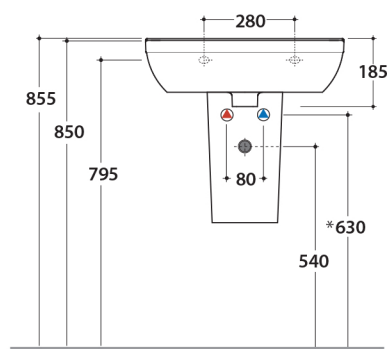

**GRACE LAVABO**  
**CE** EN 14688:2015

**GLOBO**

Cod. **GRSN5BI**

Colonna sospesa 28.19 h 32,5 cm. Per lavabi GRN60BI, GRN55BI, GRN50BI e DA060BI.  
Peso 10 Kg.

\* Per rubinetto su piano