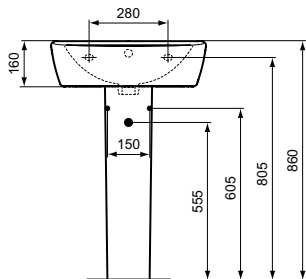

Ideal Standard

Lavabi

Eurovit

Codice: **W333001**

Semicolonna per installazioni con lavabi

Semicolonna per installazioni con lavabi

Colore: 01 - Bianco

Scopri piú dettagli:

| | |
|------------------|-----|
| Peso netto (kg): | 6,7 |
| Altezza (mm): | 370 |
| Larghezza (mm): | 250 |
| Profondità (mm): | 300 |

Ideal Standard (Italia) Srl

Via Giosuè Borsi 9, 20143 Milano, Italia - Tel: +39 (0)2 28881