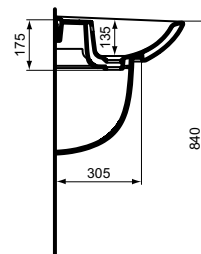

Ideal Standard

Lavabi

Eurovit

Codice: **W333001**

Semicolonna per installazioni con lavabi

Semicolonna per installazioni con lavabi

Colore: 01 - Bianco

Scopri piú dettagli:

Peso netto (kg):	6,7
Altezza (mm):	370
Larghezza (mm):	250
Profondità (mm):	300

Ideal Standard (Italia) Srl

Via Giosuè Borsi 9, 20143 Milano, Italia - Tel: +39 (0)2 28881

Email: info@idealstandard.it - Web: www.idealstandard.it