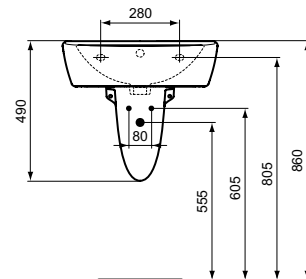

Ideal Standard

Lavabi

Eurovit

Codice: **W333001**

Semicolonna per installazioni con lavabi

Semicolonna per installazioni con lavabi

Colore: 01 - Bianco

Scopri piú dettagli:

| | |
|------------------|-----|
| Peso netto (kg): | 6,7 |
| Altezza (mm): | 370 |
| Larghezza (mm): | 250 |
| Profondità (mm): | 300 |

Ideal Standard (Italia) Srl

Via Giosuè Borsi 9, 20143 Milano, Italia - Tel: +39 (0)2 28881