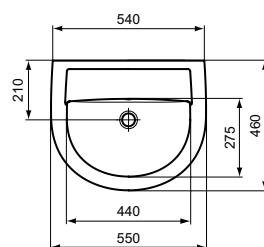

Ideal Standard

Lavabi

Eurovit

Codice: **W333001**

Semicolonna per installazioni con lavabi

Semicolonna per installazioni con lavabi

Colore: 01 - Bianco

Scopri piú dettagli:

Peso netto (kg):	6,7
Altezza (mm):	370
Larghezza (mm):	250
Profondità (mm):	300

Ideal Standard (Italia) Srl

Via Giosuè Borsi 9, 20143 Milano, Italia - Tel: +39 (0)2 28881

Email: info@idealstandard.it - Web: www.idealstandard.it