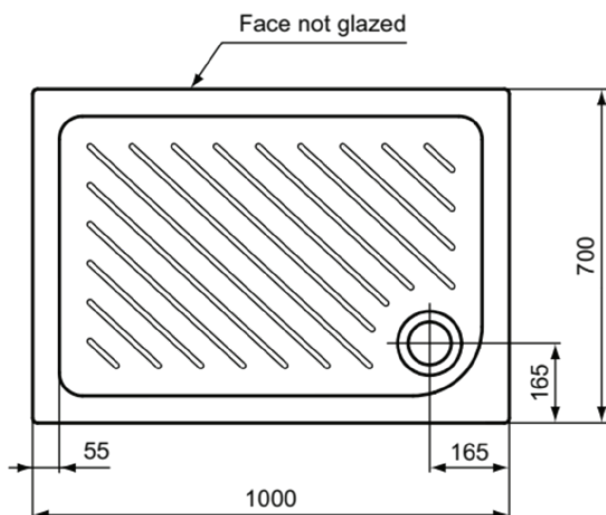

**EUROVIT**

**T469201**

EUROVIT | Piatto doccia rettangolare 1000x700x70 mm con finiture bianco lucido

### Informazioni generali

Categoria di prodotto:	Piatti doccia
Sotto categoria di prodotto:	Piatto doccia rettangolare
Brand:	Ideal Standard
Nome Collezione:	EUROVIT
Designer:	Ideal Standard
Colour:	01 - Bianco Lucido
Finitura della superficie:	lucido
Altezza (mm):	70
Larghezza (mm):	1000
Lunghezza / Profondità (mm):	700
Peso netto (Kg):	38.40
Codice EAN:	8014140486251