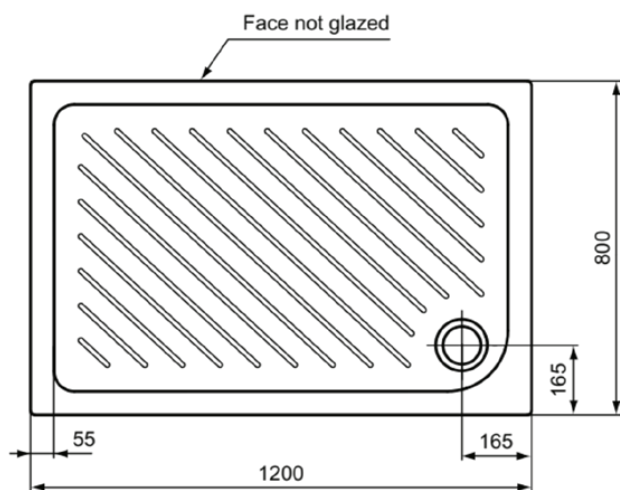

EUROVIT

T469401

EUROVIT | Piatto doccia rettangolare 1200x800x70 mm con finiture bianco lucido, senza scarico | Anti-scivolo

Immagine & disegno

Informazioni generali

Categoria di prodotto:	Piatti doccia
Sotto categoria di prodotto:	Piatto doccia rettangolare
Brand:	Ideal Standard
Nome Collezione:	EUROVIT
Designer:	Ideal Standard
Colour:	01 - Bianco Lucido
Finitura della superficie:	lucido
Altezza (mm):	70
Larghezza (mm):	1200
Lunghezza / Profondità (mm):	800
Peso netto (Kg):	48.00
Codice EAN:	8014140486275

Foro di scarico Ø90 mm nell'angolo. Piletta sifonata da ordinare separatamente.

Caratteristiche

Anti-scivolo

Standard di prodotto & certificazioni

Certificazioni:	EN 14527
-----------------	----------

Specifiche di prodotto

Codice colore:	01
Descrizione colore:	bianco lucido
Modello ad angolo:	No
Resistente allo sporco:	No
Lato posteriore rettificato:	Si
Lato inferiore rettificato:	Si
Design accessibile:	No
Materiale:	Ceramica
Materiale:	Finefireclay
Tecnologia PVD:	No
Finitura della superficie:	lucido
Superficie antiscivolo:	No
Con copertura dello scarico:	No
Piedini di montaggio inc.:	No
Supporto in polistirolo inc.:	No
Con pannello(i) doccia:	No
Con bordo piastrellato:	No
Sifone di scarico inc.:	No
Metodo di montaggio:	A pavimento