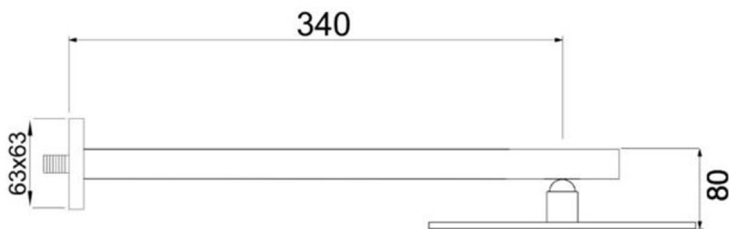

### soffione doccia con braccio a soffitto

Soffione doccia in ottone ispezionabile, completo di braccio a soffitto

**6610/20** 200x200mm

**6610/30** 300x300mm

[CR]

CROMO

CHROME

[CRS]