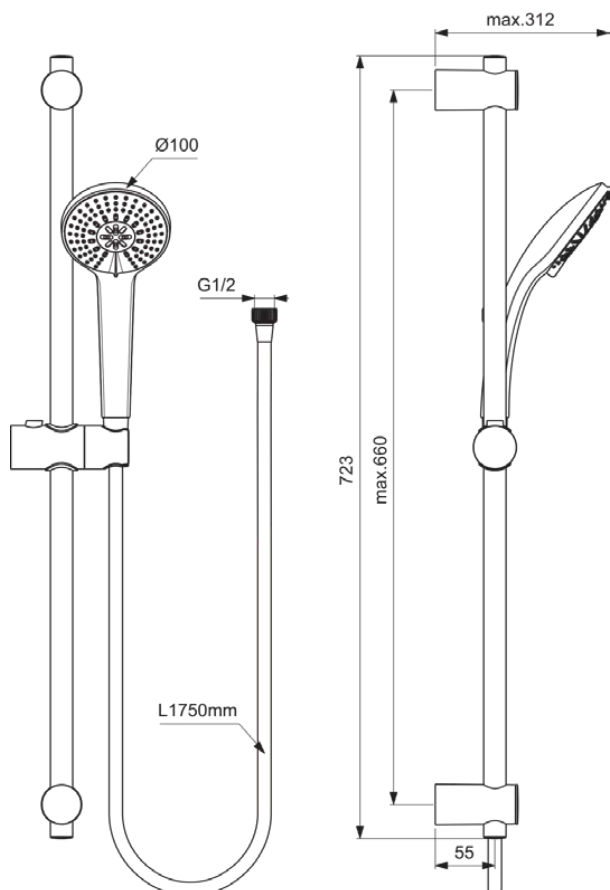

IDEALRAIN

B9508AA

IDEALRAIN | Asta doccia 312x723 mm con finiture cromato, 8 l/min (3 bar) | Doccetta multigetto, Ampio getto

Immagine & disegno

Informazioni generali

Categoria di prodotto:	Kit doccia
Sotto categoria di prodotto:	Asta doccia
Brand:	Ideal Standard
Nome Collezione:	IDEALRAIN
Colour:	AA - Cromato
Finitura della superficie:	lucido
Altezza (mm):	723
Lunghezza / Profondità (mm):	312
Metodo di fissaggio:	Fissaggio a terra
Peso netto (Kg):	0.93
Codice EAN:	3800861024491

Fissaggi in metallo ad interasse regolabile. È dotata di doccetta Ø100 mm con sistema anticalcare. Riduttore di portata a 8 l/min. Asta murale da 723 mm con Ø21 mm. Supporto doccetta con scorrimento a pressione. Tubo flessibile Ultraflex 1750 mm, in acciaio inox con copertura polimerica esterna.

Caratteristiche

Doccetta multigetto

Ampio getto

Download

- [Declaration of Conformity](#)
- [Installation Guide](#)
- [Spare Parts List](#)

Specifiche di prodotto

Fissaggi regolabili:	Si
Modalità getto regolabile:	Si
Quantità di tipi di getto:	3
Codice colore:	AA
Descrizione colore:	cromato
Fissaggi nascosti:	Si
Materiale:	Metallo
Portata massima a 3 bar (l):	8
Portata massima a 3 bar (l) per tutte le uscite:	8
Portata massima a 3 bar (l) per la doccetta:	8
Tecnologia PVD:	No
Smartshine:	Si
Tipologia finitura:	cromato
Finitura della superficie:	lucido
Tipologie getto (i):	Getto a goccia / Massaggio / Pioggia
Con doccetta:	Si
Con doccetta:	No
Con soffione doccia:	No

IDEALRAIN

B9508AA

IDEALRAIN | Asta doccia 312x723 mm con finiture cromato, 8 l/min (3 bar) | Doccetta multigetto, Ampio getto

Specifiche di prodotto

Con portasapone:	No
Con flessibile doccia:	Sì
Con kit doccia:	Sì
Con set di scorrimento:	Sì
Con portasaponetta:	No
Con porta-spugna:	No
Con staffe a parete:	No
Con gomito a muro:	No
Fissaggi inclusi:	Sì
Metodo di fissaggio:	Fissaggio a terra
Metodo di montaggio:	A muro