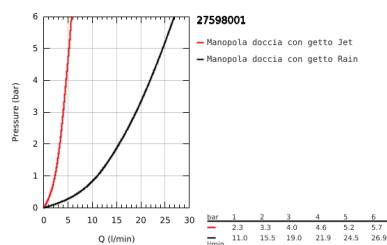

## 27 598 001 TEMPESTA 100 SET ASTA DOCCIA A 2 GETTI

### DESCRIZIONE PRODOTTO

- Colore: cromo
- manopola doccia (art. 27 597)
- asta doccia da 600 mm (27 523 001)
- flessibile Relexaflex da 1750 mm (28 154 002)
- GROHE DreamSpray per un getto sempre perfetto
- sistema anticalcare SpeedClean
- bordo in silicone antiurto