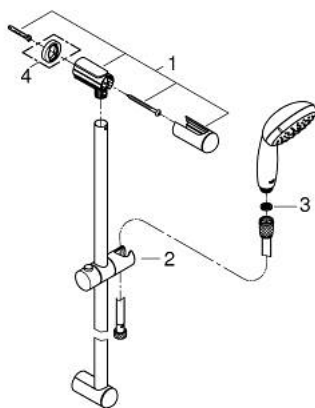

### DESCRIZIONE PRODOTTO

- Colore: cromo
- manopola doccia (art. 27 597)
- asta doccia da 600 mm (27 523 001)
- flessibile Relexaflex da 1750 mm (28 154 002)
- GROHE DreamSpray per un getto sempre perfetto
- sistema anticalcare SpeedClean
- bordo in silicone antiurto

### **PARTI DI RICAMBIO** , giugno 2013 – now

1: Supporto per asta doccia (Ordine n. 48092000)

2: Elemento scorrevole (Ordine n. 48093000)

3: Filtro (Ordine n. 0700200M)

4: Distanziatore (Ordine n. 48051000)\*