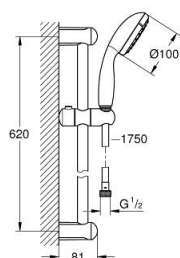

### DESCRIZIONE PRODOTTO

- Colore: cromo
- manopola doccia (art. 27 597)
- asta doccia da 600 mm (27 523 001)
- flessibile Relexaflex da 1750 mm (28 154 002)
- GROHE DreamSpray per un getto sempre perfetto
- sistema anticalcare SpeedClean
- bordo in silicone antiurto

### **PARTI DI RICAMBIO** , giugno 2013 – now

1: Supporto per asta doccia (Ordine n. 48092000)

2: Elemento scorrevole (Ordine n. 48093000)

3: Filtro (Ordine n. 0700200M)

4: Distanziatore (Ordine n. 48051000)\*