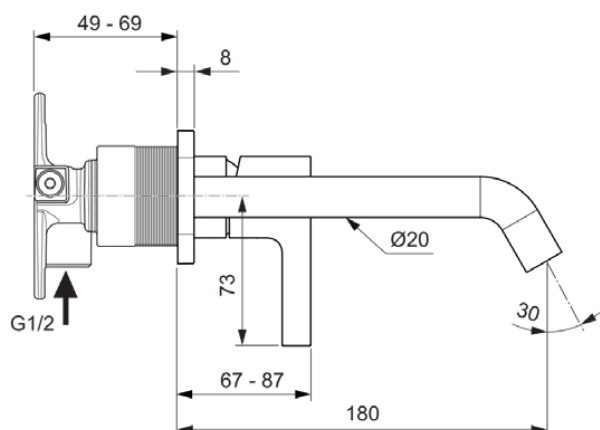

JOY

A7380AA

JOY | Miscelatore lavabo a parete 175x105.5 mm, 180 mm Sporgenza della bocca di erogazione con finiture cromato, Kit 1 required (A1313), 5 l/min (3 bar), senza scarico | Aeratore nascosto, WRAS, EPD, FirmaFlow, SmartShine

Immagine & disegno

Informazioni generali

Categoria di prodotto:	Miscelatori lavabi
Sotto categoria di prodotto:	Miscelatore lavabo a parete
Brand:	Ideal Standard
Nome Collezione:	JOY
Designer:	Palomba Serafini Associati
Colore:	AA - Cromato
Finitura della superficie:	lucido
Altezza (mm):	105.5
Larghezza (mm):	175
Metodo di fissaggio:	Kit 1 necessario
Kit da corpo incasso consigliato:	A1313
Peso netto (Kg):	1.12
Codice EAN:	3800861086123

Specifiche di prodotto

Posizione della maniglia:	Davanti
Con occhiello per catena:	No
Sistema elettronico integrato:	No
Modello a bassa pressione:	No
Materiale:	Metallo
Materiale:	Ottone
Portata massima a 3 bar (l):	5
Portata massima a 3 bar (l) per tutte le uscite:	5
Portata massima a 3 bar (l) per l'uscita principale:	5
Tecnologia PVD:	No
Forma attacco (i):	Rettangolare
Smartshine:	Si
Tipologia bocca di erogazione:	Fissato
Tipologia bocca di erogazione:	Tubolare
Tipologia finitura:	cromato
Finitura della superficie:	lucido
Tipologia di scarico del rubinetto:	Aeratore
Tipologia aeratore:	Nascosto
Aeratore regolabile:	No
Limitatore della temperatura:	Si
Attivazione touchless:	No
Tipo di maniglia:	Leva di comando
Tipologia di controllo della temperatura:	Funzionamento manuale
Con tappo di scarico:	No
Con rosone (i):	Si
Con maniglia/e:	Si
Con aeratore:	Si
Con doccetta estraibile:	No
Sifone di scarico inc.:	No
Metodo di fissaggio:	Kit 1 necessario