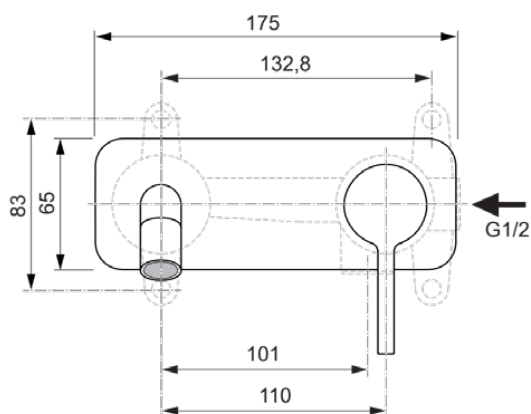

JOY

A7380AA

JOY | Miscelatore lavabo a parete 175x105.5 mm, 180 mm Sporgenza della bocca di erogazione con finiture cromato, Kit 1 required (A1313), 5 l/min (3 bar), senza scarico | Aeratore nascosto, WRAS, EPD, FirmaFlow, SmartShine

Immagine & disegno

Informazioni generali

Categoria di prodotto:	Miscelatori lavabi
Sotto categoria di prodotto:	Miscelatore lavabo a parete
Brand:	Ideal Standard
Nome Collezione:	JOY
Designer:	Palomba Serafini Associati
Colore:	AA - Cromato
Finitura della superficie:	lucido
Altezza (mm):	105.5
Larghezza (mm):	175
Metodo di fissaggio:	Kit 1 necessario
Kit da corpo incasso consigliato:	A1313
Peso netto (Kg):	1.12
Codice EAN:	3800861086123

È dotato di bocca di erogazione fissa, aeratore slim M16,5x1 con portata massima 5 l/min e cartuccia FirmaFlow® da 28 mm. Il miscelatore lavora con corpo ad incasso A1313NU da ordinare separatamente.

Caratteristiche

Specifiche di prodotto

Posizione della maniglia:	Davanti
Con occhiello per catena:	No
Sistema elettronico integrato:	No
Modello a bassa pressione:	No
Materiale:	Metallo
Materiale:	Ottone
Portata massima a 3 bar (l):	5
Portata massima a 3 bar (l) per tutte le uscite:	5
Portata massima a 3 bar (l) per l'uscita principale:	5
Tecnologia PVD:	No
Forma attacco (i):	Rettangolare
Smartshine:	Si
Tipologia bocca di erogazione:	Fissato
Tipologia bocca di erogazione:	Tubolare
Tipologia finitura:	cromato
Finitura della superficie:	lucido
Tipologia di scarico del rubinetto:	Aeratore
Tipologia aeratore:	Nascosto
Aeratore regolabile:	No
Limitatore della temperatura:	Si
Attivazione touchless:	No
Tipo di maniglia:	Leva di comando
Tipologia di controllo della temperatura:	Funzionamento manuale
Con tappo di scarico:	No
Con rosone (i):	Si
Con maniglia/e:	Si
Con aeratore:	Si
Con doccetta estraibile:	No
Sifone di scarico inc.:	No
Metodo di fissaggio:	Kit 1 necessario