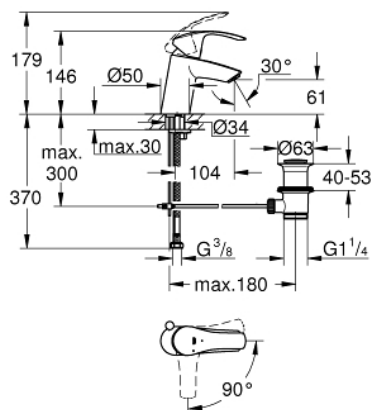

32 926 002 EUROSMART MISCELATORE MONOCOMANDO PER LAVABO TAGLIA S

DESCRIZIONE PRODOTTO

- cartuccia a dischi ceramici da 35 mm con tecnologia GROHE SilkMove ES per risparmio energetico
- dotato di serie di limitatore di portata regolabile
- dotato di serie di limitatore di temperatura
- mousseur con tecnologia GROHE EcoJoy (portata limitata a 5,7 l/min)
- sistema di installazione GROHE FastFixation
- scarico a saltarello 1 1/4"

32 926 002 **EUROSMART MISCELATORE MONOCOMANDO
PER LAVABO
TAGLIA S**

32 926 002 **EUROSMART MISCELATORE MONOCOMANDO
PER LAVABO
TAGLIA S**

PARTI DI RICAMBIO

- 1: leva (Ordine n. 46902000)
- 2: cappuccio (Ordine n. 46492000)
- 3: raccordo a vite (Ordine n. 46460000)
- 4: cartuccia (Ordine n. 46863000)
- 5: astina saltarello (Ordine n. 06329000)
- 6: mousseur limitatore x Ecube (Ordine n. 48159000)
- 7: collegamento filettato opposto (Ordine n. 46671000)
- 8: SCARICO 1.1/4" (Ordine n. 28910000)
- 8.1: tappo (Ordine n. 07182000)
- 8.2: asta dell'eccentrico (Ordine n. 07052000)
- 9: chiave a tubo (Ordine n. 19332000)*
- 10: chiave di montaggio (Ordine n. 19017000)*
- 11: asta dell'eccentrico (Ordine n. 07341000)*