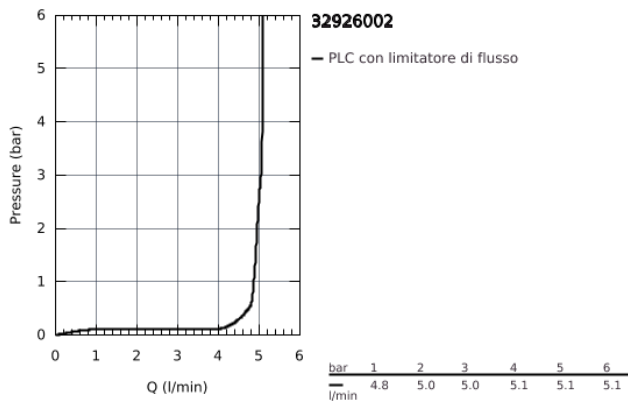

32 926 002 EUROSMART MISCELATORE MONOCOMANDO PER LAVABO TAGLIA S

DESCRIZIONE PRODOTTO

- cartuccia a dischi ceramici da 35 mm con tecnologia GROHE SilkMove ES per risparmio energetico
- dotato di serie di limitatore di portata regolabile
- dotato di serie di limitatore di temperatura
- mousseur con tecnologia GROHE EcoJoy (portata limitata a 5,7 l/min)
- sistema di installazione GROHE FastFixation
- scarico a saltarello 1 1/4"

32 926 002 **EUROSMART MISCELATORE MONOCOMANDO
PER LAVABO
TAGLIA S**

32 926 002 **EUROSMART MISCELATORE MONOCOMANDO
PER LAVABO
TAGLIA S**

PARTI DI RICAMBIO

- 1: leva (Ordine n. 46902000)
- 2: cappuccio (Ordine n. 46492000)
- 3: raccordo a vite (Ordine n. 46460000)
- 4: cartuccia (Ordine n. 46863000)
- 5: astina saltarello (Ordine n. 06329000)
- 6: mousseur limitatore x Ecube (Ordine n. 48159000)
- 7: collegamento filettato opposto (Ordine n. 46671000)
- 8: SCARICO 1.1/4" (Ordine n. 28910000)
- 8.1: tappo (Ordine n. 07182000)
- 8.2: asta dell'eccentrico (Ordine n. 07052000)
- 9: chiave a tubo (Ordine n. 19332000)*
- 10: chiave di montaggio (Ordine n. 19017000)*
- 11: asta dell'eccentrico (Ordine n. 07341000)*