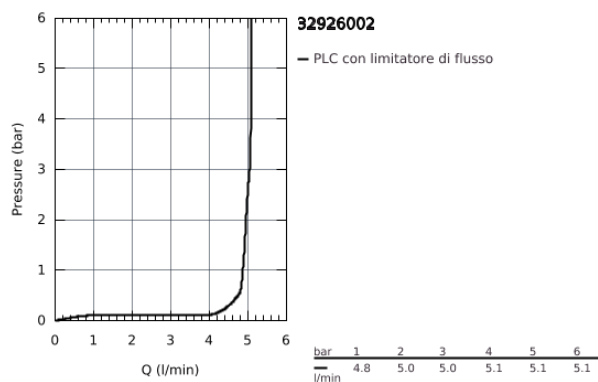

32 926 002 EUROSMART MISCELATORE MONOCOMANDO PER LAVABO TAGLIA S

DESCRIZIONE PRODOTTO

- cartuccia a dischi ceramici da 35 mm con tecnologia GROHE SilkMove ES per risparmio energetico
- dotato di serie di limitatore di portata regolabile
- dotato di serie di limitatore di temperatura
- mousseur con tecnologia GROHE EcoJoy (portata limitata a 5,7 l/min)
- sistema di installazione GROHE FastFixation
- scarico a saltarello 1 1/4"

32 926 002 **EUROSMART MISCELATORE MONOCOMANDO
PER LAVABO
TAGLIA S**

32 926 002 **EUROSMART MISCELATORE MONOCOMANDO
PER LAVABO
TAGLIA S**

PARTI DI RICAMBIO

- 1: leva (Ordine n. 46902000)
- 2: cappuccio (Ordine n. 46492000)
- 3: raccordo a vite (Ordine n. 46460000)
- 4: cartuccia (Ordine n. 46863000)
- 5: astina saltarello (Ordine n. 06329000)
- 6: mousseur limitatore x Ecube (Ordine n. 48159000)
- 7: collegamento filettato opposto (Ordine n. 46671000)
- 8: SCARICO 1.1/4" (Ordine n. 28910000)
- 8.1: tappo (Ordine n. 07182000)
- 8.2: asta dell'eccentrico (Ordine n. 07052000)
- 9: chiave a tubo (Ordine n. 19332000)*
- 10: chiave di montaggio (Ordine n. 19017000)*
- 11: asta dell'eccentrico (Ordine n. 07341000)*