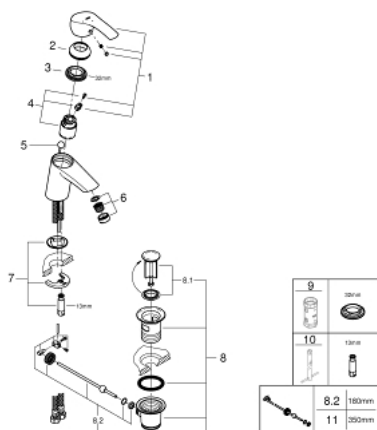

32 926 002 EUROSMART MISCELATORE MONOCOMANDO PER LAVABO TAGLIA S

DESCRIZIONE PRODOTTO

- cartuccia a dischi ceramici da 35 mm con tecnologia GROHE SilkMove ES per risparmio energetico
- dotato di serie di limitatore di portata regolabile
- dotato di serie di limitatore di temperatura
- mousseur con tecnologia GROHE EcoJoy (portata limitata a 5,7 l/min)
- sistema di installazione GROHE FastFixation
- scarico a saltarello 1 1/4"

32 926 002 **EUROSMART MISCELATORE MONOCOMANDO
PER LAVABO
TAGLIA S**

32 926 002 **EUROSMART MISCELATORE MONOCOMANDO
PER LAVABO
TAGLIA S**

PARTI DI RICAMBIO

- 1: leva (Ordine n. 46902000)
- 2: cappuccio (Ordine n. 46492000)
- 3: raccordo a vite (Ordine n. 46460000)
- 4: cartuccia (Ordine n. 46863000)
- 5: astina saltarello (Ordine n. 06329000)
- 6: mousseur limitatore x Ecube (Ordine n. 48159000)
- 7: collegamento filettato opposto (Ordine n. 46671000)
- 8: SCARICO 1.1/4" (Ordine n. 28910000)
- 8.1: tappo (Ordine n. 07182000)
- 8.2: asta dell'eccentrico (Ordine n. 07052000)
- 9: chiave a tubo (Ordine n. 19332000)*
- 10: chiave di montaggio (Ordine n. 19017000)*
- 11: asta dell'eccentrico (Ordine n. 07341000)*