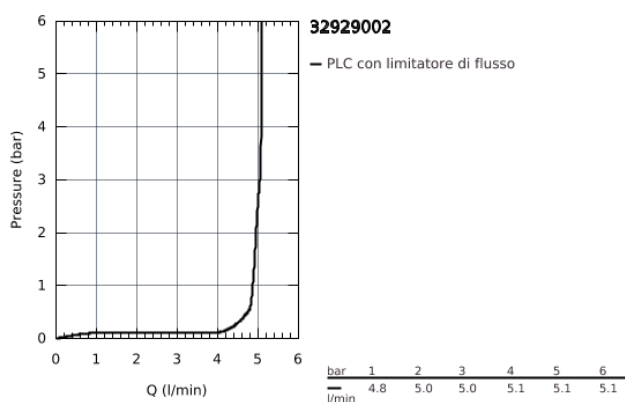

32 929 002 EUROSMART MISCELATORE MONOCOMANDO PER BIDET TAGLIA S

DESCRIZIONE PRODOTTO

- cartuccia a dischi ceramici da 35 mm con tecnologia GROHE SilkMove
- dotato di serie di limitatore di portata regolabile
- dotato di serie di limitatore di temperatura
- mousseur con tecnologia GROHE EcoJoy (portata limitata a 5,7 l/min)
- sistema di installazione GROHE FastFixation
- con raccordo a sfera orientabile
- scarico a saltarello 1 1/4"

32 929 002 **EUROSMART MISCELATORE MONOCOMANDO
PER BIDET
TAGLIA S**

32 929 002 **EUROSMART MISCELATORE MONOCOMANDO
PER BIDET
TAGLIA S**

PARTI DI RICAMBIO

- 1: leva (Ordine n. 46897000)
- 2: cappuccio (Ordine n. 46492000)
- 3: raccordo a vite (Ordine n. 46460000)
- 4: CARTUCCIA 35mm (Ordine n. 46374000)
- 5: astina saltarello (Ordine n. 06329000)
- 6: mousseur limitatore x Ecube (Ordine n. 48159000)
- 7: collegamento filettato opposto (Ordine n. 46671000)
- 8: SCARICO 1.1/4" (Ordine n. 28910000)
- 8.1: tappo (Ordine n. 07182000)
- 8.2: asta dell'eccentrico (Ordine n. 07052000)
- 9: chiave a tubo (Ordine n. 19332000)*
- 10: chiave di montaggio (Ordine n. 19017000)*
- 11: asta dell'eccentrico (Ordine n. 07341000)*