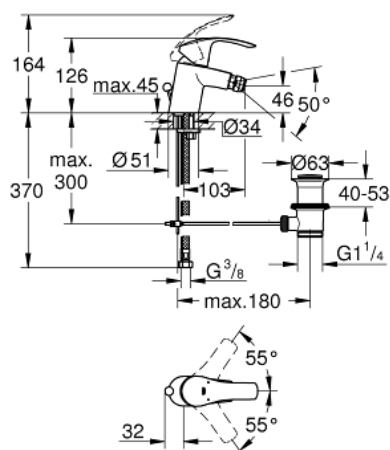

32 929 002 EUROSMART MISCELATORE MONOCOMANDO PER BIDET TAGLIA S

DESCRIZIONE PRODOTTO

- cartuccia a dischi ceramici da 35 mm con tecnologia GROHE SilkMove
- dotato di serie di limitatore di portata regolabile
- dotato di serie di limitatore di temperatura
- mousseur con tecnologia GROHE EcoJoy (portata limitata a 5,7 l/min)
- sistema di installazione GROHE FastFixation
- con raccordo a sfera orientabile
- scarico a saltarello 1 1/4"

32 929 002 **EUROSMART MISCELATORE MONOCOMANDO
PER BIDET
TAGLIA S**

32 929 002 **EUROSMART MISCELATORE MONOCOMANDO
PER BIDET
TAGLIA S**

PARTI DI RICAMBIO

- 1: leva (Ordine n. 46897000)
- 2: cappuccio (Ordine n. 46492000)
- 3: raccordo a vite (Ordine n. 46460000)
- 4: CARTUCCIA 35mm (Ordine n. 46374000)
- 5: astina saltarello (Ordine n. 06329000)
- 6: mousseur limitatore x Ecube (Ordine n. 48159000)
- 7: collegamento filettato opposto (Ordine n. 46671000)
- 8: SCARICO 1.1/4" (Ordine n. 28910000)
- 8.1: tappo (Ordine n. 07182000)
- 8.2: asta dell'eccentrico (Ordine n. 07052000)
- 9: chiave a tubo (Ordine n. 19332000)*
- 10: chiave di montaggio (Ordine n. 19017000)*
- 11: asta dell'eccentrico (Ordine n. 07341000)*