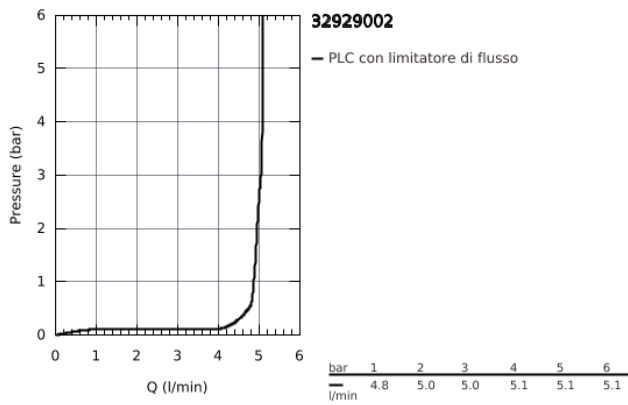

32 929 002 EUROSMART MISCELATORE MONOCOMANDO PER BIDET TAGLIA S

DESCRIZIONE PRODOTTO

- cartuccia a dischi ceramici da 35 mm con tecnologia GROHE SilkMove
- dotato di serie di limitatore di portata regolabile
- dotato di serie di limitatore di temperatura
- mousseur con tecnologia GROHE EcoJoy (portata limitata a 5,7 l/min)
- sistema di installazione GROHE FastFixation
- con raccordo a sfera orientabile
- scarico a saltarello 1 1/4"

32 929 002 **EUROSMART MISCELATORE MONOCOMANDO
PER BIDET
TAGLIA S**

32 929 002 **EUROSMART MISCELATORE MONOCOMANDO
PER BIDET
TAGLIA S**

PARTI DI RICAMBIO

- 1: leva (Ordine n. 46897000)
- 2: cappuccio (Ordine n. 46492000)
- 3: raccordo a vite (Ordine n. 46460000)
- 4: CARTUCCIA 35mm (Ordine n. 46374000)
- 5: astina saltarello (Ordine n. 06329000)
- 6: mousseur limitatore x Ecube (Ordine n. 48159000)
- 7: collegamento filettato opposto (Ordine n. 46671000)
- 8: SCARICO 1.1/4" (Ordine n. 28910000)
- 8.1: tappo (Ordine n. 07182000)
- 8.2: asta dell'eccentrico (Ordine n. 07052000)
- 9: chiave a tubo (Ordine n. 19332000)*
- 10: chiave di montaggio (Ordine n. 19017000)*
- 11: asta dell'eccentrico (Ordine n. 07341000)*