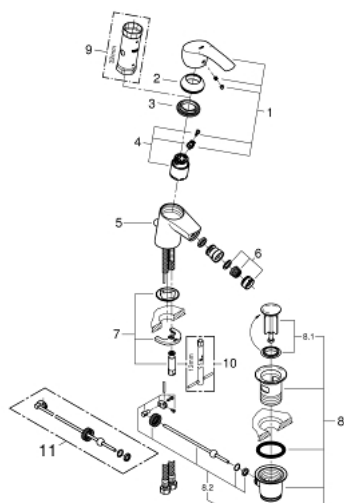

32 929 002 EUROSMART MISCELATORE MONOCOMANDO PER BIDET TAGLIA S

DESCRIZIONE PRODOTTO

- cartuccia a dischi ceramici da 35 mm con tecnologia GROHE SilkMove
- dotato di serie di limitatore di portata regolabile
- dotato di serie di limitatore di temperatura
- mousseur con tecnologia GROHE EcoJoy (portata limitata a 5,7 l/min)
- sistema di installazione GROHE FastFixation
- con raccordo a sfera orientabile
- scarico a saltarello 1 1/4"

32 929 002 **EUROSMART MISCELATORE MONOCOMANDO
PER BIDET
TAGLIA S**

32 929 002 **EUROSMART MISCELATORE MONOCOMANDO
PER BIDET
TAGLIA S**

PARTI DI RICAMBIO

- 1: leva (Ordine n. 46897000)
- 2: cappuccio (Ordine n. 46492000)
- 3: raccordo a vite (Ordine n. 46460000)
- 4: CARTUCCIA 35mm (Ordine n. 46374000)
- 5: astina saltarello (Ordine n. 06329000)
- 6: mousseur limitatore x Ecube (Ordine n. 48159000)
- 7: collegamento filettato opposto (Ordine n. 46671000)
- 8: SCARICO 1.1/4" (Ordine n. 28910000)
- 8.1: tappo (Ordine n. 07182000)
- 8.2: asta dell'eccentrico (Ordine n. 07052000)
- 9: chiave a tubo (Ordine n. 19332000)*
- 10: chiave di montaggio (Ordine n. 19017000)*
- 11: asta dell'eccentrico (Ordine n. 07341000)*