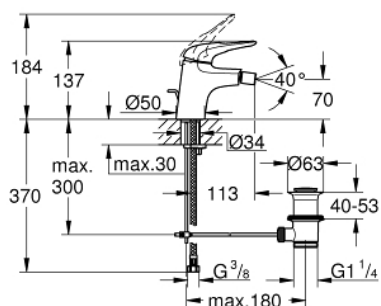

## 33 565 003 EUROSTYLE MISCELATORE MONOCOMANDO PER BIDET TAGLIA S

### DESCRIZIONE PRODOTTO

- leva aperta
- cartuccia a dischi ceramici da 35 mm con tecnologia GROHE SilkMove
- dotato di serie di limitatore di portata regolabile
- dotato di serie di limitatore di temperatura
- mousseur con tecnologia GROHE EcoJoy (portata limitata a 5,7 l/min)
- sistema di installazione GROHE FastFixation
- con raccordo a sfera orientabile
- scarico a saltarello 1 1/4"

33 565 003 **EUROSTYLE MISCELATORE MONOCOMANDO  
PER BIDET  
TAGLIA S**

**PARTI DI RICAMBIO**

- 1: New leva Estyle aperta (Ordine n. 46938000)
  - 2: cappuccio (Ordine n. 46492000)
  - 3: raccordo a vite (Ordine n. 46460000)
  - 4: CARTUCCIA 35mm (Ordine n. 46374000)
  - 5: astina saltarello Eurostyle C (Ordine n. 46739000)
  - 6: mousseur bidet Cosmo (Ordine n. 13998000)
  - 7: collegamento filettato opposto (Ordine n. 46671000)
  - 8: SCARICO 1.1/4" (Ordine n. 28910000)
  - 8.1: tappo (Ordine n. 07182000)
  - 8.2: asta dell'eccentrico (Ordine n. 07052000)
  - 9: asta dell'eccentrico (Ordine n. 07341000)\*
  - 10: chiave a tubo (Ordine n. 19332000)\*
  - 11: chiave di montaggio (Ordine n. 19017000)\*
- \* Accessori speciali