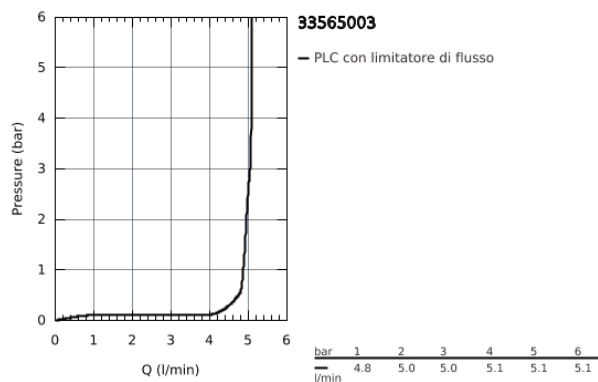

## 33 565 003 EUROSTYLE MISCELATORE MONOCOMANDO PER BIDET TAGLIA S

### DESCRIZIONE PRODOTTO

- leva aperta
- cartuccia a dischi ceramici da 35 mm con tecnologia GROHE SilkMove
- dotato di serie di limitatore di portata regolabile
- dotato di serie di limitatore di temperatura
- mousseur con tecnologia GROHE EcoJoy (portata limitata a 5,7 l/min)
- sistema di installazione GROHE FastFixation
- con raccordo a sfera orientabile
- scarico a saltarello 1 1/4"

33 565 003 **EUROSTYLE MISCELATORE MONOCOMANDO  
PER BIDET  
TAGLIA S**

**PARTI DI RICAMBIO**

- 1: New leva Estyle aperta (Ordine n. 46938000)
  - 2: cappuccio (Ordine n. 46492000)
  - 3: raccordo a vite (Ordine n. 46460000)
  - 4: CARTUCCIA 35mm (Ordine n. 46374000)
  - 5: astina saltarello Eurostyle C (Ordine n. 46739000)
  - 6: mousseur bidet Cosmo (Ordine n. 13998000)
  - 7: collegamento filettato opposto (Ordine n. 46671000)
  - 8: SCARICO 1.1/4" (Ordine n. 28910000)
  - 8.1: tappo (Ordine n. 07182000)
  - 8.2: asta dell'eccentrico (Ordine n. 07052000)
  - 9: asta dell'eccentrico (Ordine n. 07341000)\*
  - 10: chiave a tubo (Ordine n. 19332000)\*
  - 11: chiave di montaggio (Ordine n. 19017000)\*
- \* Accessori speciali