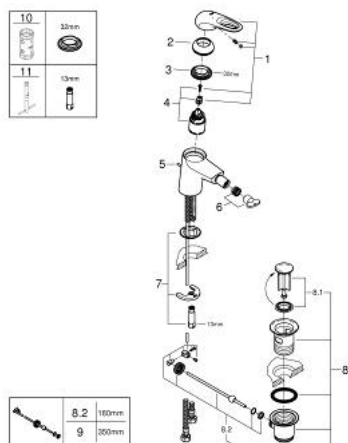

## 33 565 003 EUROSTYLE MISCELATORE MONOCOMANDO PER BIDET TAGLIA S

### DESCRIZIONE PRODOTTO

- leva aperta
- cartuccia a dischi ceramici da 35 mm con tecnologia GROHE SilkMove
- dotato di serie di limitatore di portata regolabile
- dotato di serie di limitatore di temperatura
- mousseur con tecnologia GROHE EcoJoy (portata limitata a 5,7 l/min)
- sistema di installazione GROHE FastFixation
- con raccordo a sfera orientabile
- scarico a saltarello 1 1/4"

33 565 003 **EUROSTYLE MISCELATORE MONOCOMANDO  
PER BIDET  
TAGLIA S**

**PARTI DI RICAMBIO**

- 1: New leva Estyle aperta (Ordine n. 46938000)
  - 2: cappuccio (Ordine n. 46492000)
  - 3: raccordo a vite (Ordine n. 46460000)
  - 4: CARTUCCIA 35mm (Ordine n. 46374000)
  - 5: astina saltarello Eurostyle C (Ordine n. 46739000)
  - 6: mousseur bidet Cosmo (Ordine n. 13998000)
  - 7: collegamento filettato opposto (Ordine n. 46671000)
  - 8: SCARICO 1.1/4" (Ordine n. 28910000)
  - 8.1: tappo (Ordine n. 07182000)
  - 8.2: asta dell'eccentrico (Ordine n. 07052000)
  - 9: asta dell'eccentrico (Ordine n. 07341000)\*
  - 10: chiave a tubo (Ordine n. 19332000)\*
  - 11: chiave di montaggio (Ordine n. 19017000)\*
- \* Accessori speciali