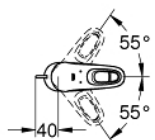

### DESCRIZIONE PRODOTTO

- leva aperta
- cartuccia a dischi ceramici da 35 mm con tecnologia GROHE SilkMove
- dotato di serie di limitatore di portata regolabile
- dotato di serie di limitatore di temperatura
- mousseur con tecnologia GROHE EcoJoy (portata limitata a 5,7 l/min)
- sistema di installazione GROHE FastFixation
- con raccordo a sfera orientabile
- scarico a saltarello 1 1/4"

33 565 003 **EUROSTYLE MISCELATORE MONOCOMANDO  
PER BIDET  
TAGLIA S**

**PARTI DI RICAMBIO**

- 1: New leva Estyle aperta (Ordine n. 46938000)
  - 2: cappuccio (Ordine n. 46492000)
  - 3: raccordo a vite (Ordine n. 46460000)
  - 4: CARTUCCIA 35mm (Ordine n. 46374000)
  - 5: astina saltarello Eurostyle C (Ordine n. 46739000)
  - 6: mousseur bidet Cosmo (Ordine n. 13998000)
  - 7: collegamento filettato opposto (Ordine n. 46671000)
  - 8: SCARICO 1.1/4" (Ordine n. 28910000)
  - 8.1: tappo (Ordine n. 07182000)
  - 8.2: asta dell'eccentrico (Ordine n. 07052000)
  - 9: asta dell'eccentrico (Ordine n. 07341000)\*
  - 10: chiave a tubo (Ordine n. 19332000)\*
  - 11: chiave di montaggio (Ordine n. 19017000)\*
- \* Accessori speciali