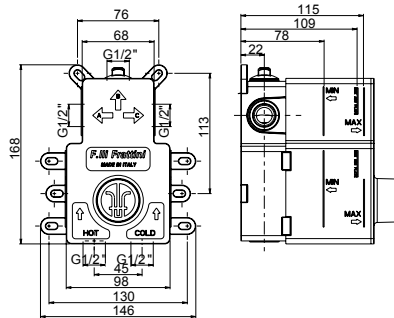

System Box art. 98013

PROFONDITÀ INCASSO

DEPTH BUILT-IN SHOWER MIXER

78 mm

TOLLERANZA INSTALLAZIONE PIASTRA IN OTTONE

BRASS PLATE INSTALLATION TOLERANCE

37 mm

PROLUNGA AGGIUNTIVA

DA UTILIZZARE SOLO SE NECESSARIA LA TERZA USCITA
THIRD WAY TO BE USED ONLY IF NECESSARY

art. 98013

Corpo per monocomando incasso doccia universale, cartuccia Ø35, **2/3 vie**, con deviazione a dischi ceramici
Universal built-in box shower mixer, Ø35 cartridge, 2/3 way ceramic discs diverter
 Corps à encastrer universel pour mitigeur de douche, cartouche Ø35 inverseur disques céramiques **2-3 voies**
Cuerpo empotrado universal para mezclador ducha, cartucha Ø35, inversor discos ceramicos 2-3 vías
 UP-Universal Körper für Duschenmischer, Ø35 Kartusche, **2-3 Wege** Umsteller mit Keramik Scheiben

Livella inclusa
Bubble level included

ESEMPIO DI ESTETICA
EXAMPLE OF EXTERNAL
VISIBLE COMPONENTS

art. 12523V2 - 12523V3
Pepe XL

PORTATA 1/2/3 VIE / 1/2/3-WAY FLOW

PROVE DI PORTATA - FLOW RATE (L/MIN)

PRESSIONE PRESSURE P (BAR)	VALORI RESULTS ACQUA MISCELATA MIXED WATER V1 / V2 / V3
0,5	9
1	12,3
1,5	15,2
2	17,5
2,5	19,4
3	21,7
4	25
5	27,7