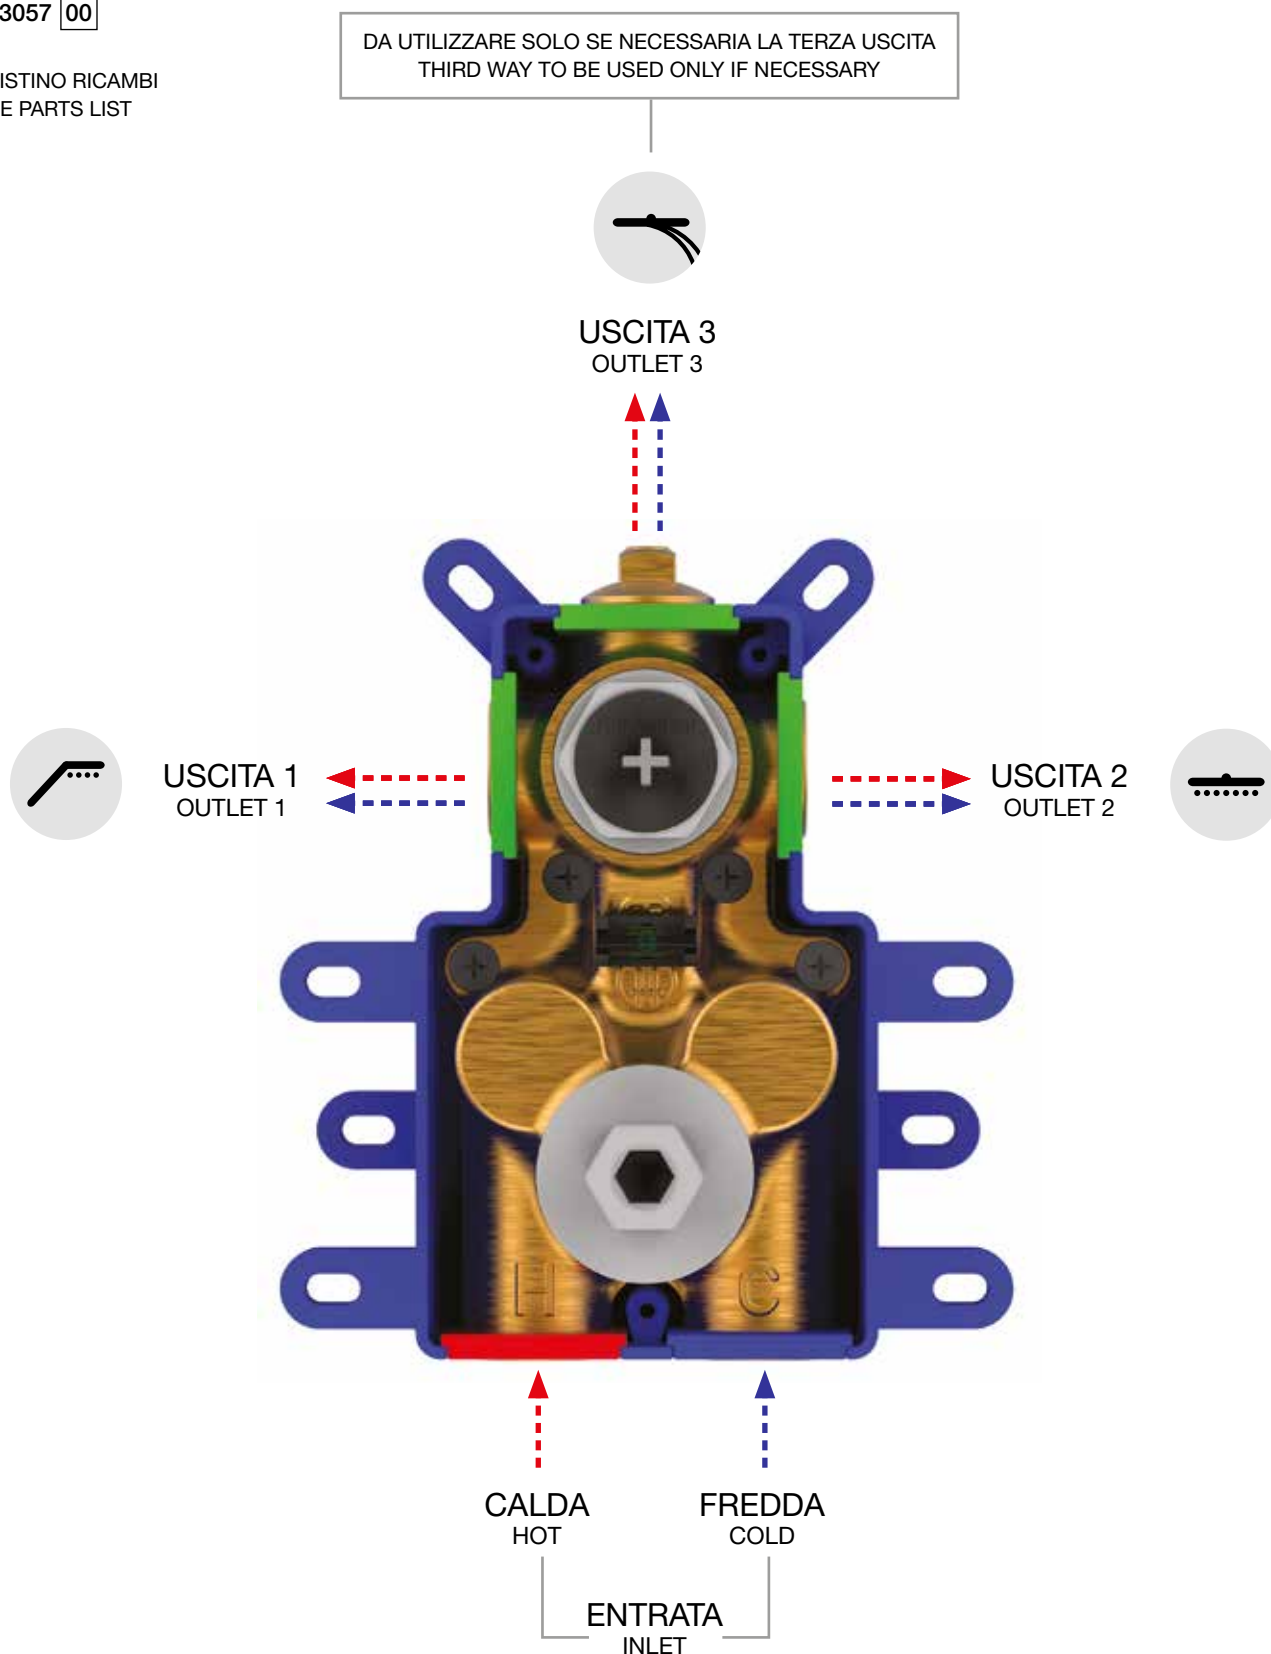

System Box art. 98013

PROFONDITÀ INCASSO

DEPTH BUILT-IN SHOWER MIXER

78 mm

TOLLERANZA INSTALLAZIONE PIASTRA IN OTTONE

BRASS PLATE INSTALLATION TOLERANCE

37 mm

PROLUNGA AGGIUNTIVA

ADDITIONAL EXTENSION

+ 30 mm

codice finitura
finishing code

COD. R23057 00

VEDERE LISTINO RICAMBI
SEE SPARE PARTS LIST

TOLLERANZA INSTALLAZIONE PIASTRA IN ABS

ABS PLATE INSTALLATION TOLERANCE

31 mm

DA UTILIZZARE SOLO SE NECESSARIA LA TERZA USCITA
THIRD WAY TO BE USED ONLY IF NECESSARY

art. 98013

Corpo per monocomando incasso doccia universale, cartuccia Ø35, **2/3 vie**, con deviazione a dischi ceramici
Universal built-in box shower mixer, Ø35 cartridge, 2/3 way ceramic discs diverter
 Corps à encastrer universel pour mitigeur de douche, cartouche Ø35 inverseur disques céramiques **2-3 voies**
Cuerpo empotrado universal para mezclador ducha, cartucha Ø35, inversor discos ceramicos 2-3 vías
 UP-Universal Körper für Duschenmischer, Ø35 Kartusche, **2-3 Wege** Umsteller mit Keramik Scheiben

Livella inclusa
Bubble level included

ESEMPIO DI ESTETICA
EXAMPLE OF EXTERNAL
VISIBLE COMPONENTS

art. 12523V2 - 12523V3
Pepe XL

PORTATA 1/2/3 VIE / 1/2/3-WAY FLOW

PROVE DI PORTATA - FLOW RATE (L/MIN)

PRESSIONE PRESSURE P (BAR)	VALORI RESULTS ACQUA MISCELATA MIXED WATER V1 / V2 / V3
0,5	9
1	12,3
1,5	15,2
2	17,5
2,5	19,4
3	21,7
4	25
5	27,7