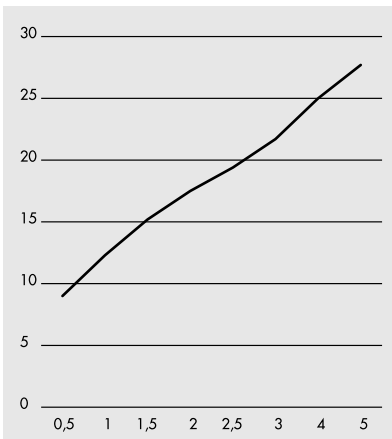

Livella inclusa
Bubble level included

ESEMPIO DI ESTETICA
EXAMPLE OF EXTERNAL
VISIBLE COMPONENTS

art. 12523V2 - 12523V3
Pepe XL

PORTATA 1/2/3 VIE / 1/2/3-WAY FLOW

PROVE DI PORTATA - FLOW RATE (L/MIN)

PRESSIONE PRESSURE P (BAR)	VALORI RESULTS ACQUA MISCELATA MIXED WATER V1 / V2 / V3
0,5	9
1	12,3
1,5	15,2
2	17,5
2,5	19,4
3	21,7
4	25
5	27,7