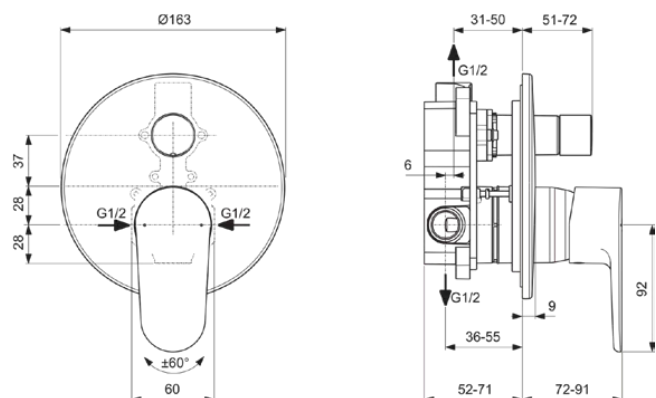

CERAFINE MODEL O

A7193AA

CERAFINE MODEL O | Miscelatore ad incasso per vasca/doccia 163x72x201.5 mm con finiture cromato, Kit 1 included, 27.0 l/min (3 bar) | Tecnologia Click, EPD, SmartShine

Immagine & disegno

Informazioni generali

Categoria di prodotto:	Miscelatori vasca-doccia
Sotto categoria di prodotto:	Miscelatore ad incasso per vasca/doccia
Brand:	Ideal Standard
Nome Collezione:	CERAFINE MODEL O
Designer:	Ideal Standard
Colour:	AA - Cromato
Finitura della superficie:	lucido
Altezza (mm):	201.5
Larghezza (mm):	163
Lunghezza / Profondità (mm):	72 - 91
Metodo di fissaggio:	Kit 1 incluso
Peso netto (Kg):	1.52
Codice EAN:	4015413345446

Set completo di miscelatore e corpo ad incasso, cartuccia a dischi ceramici 47 mm con limitatore della temperatura.

Caratteristiche

Tecnologia Click

EPD

SmartShine

Download

- [EPD](#)
- [Declaration of Conformity](#)
- [Installation Guide](#)
- [Spare Parts List](#)

Portata massima a 3 bar (l) per tutte le uscite:	27/20.5
Portata massima a 3 bar (l) per la doccetta:	27
Portata massima a 3 bar (l) per l'uscita principale:	20.5
Pressione massima di esercizio (bar):	10
Pressione minima di esercizio (bar):	0.5
Connettori a S a rumore ridotto:	No
Tecnologia PVD:	No
Forma attacco (i):	Rotondo
Smartshine:	Si
Tipologia finitura:	cromato
Finitura della superficie:	lucido
Limitatore della temperatura:	Si
Tipo di maniglia:	Leva di comando
Tipologia di controllo della temperatura:	Funzionamento manuale
Con giunti a S:	No
Con deviatore:	Si
Con rosone (i):	Si
Con maniglia/e:	Si
Con doccetta:	No
Con soffione doccia:	No
Con vello sigillante:	No
Con kit doccia:	No
Metodo di fissaggio:	Kit 1 incluso
Metodo di montaggio:	A muro/incasso