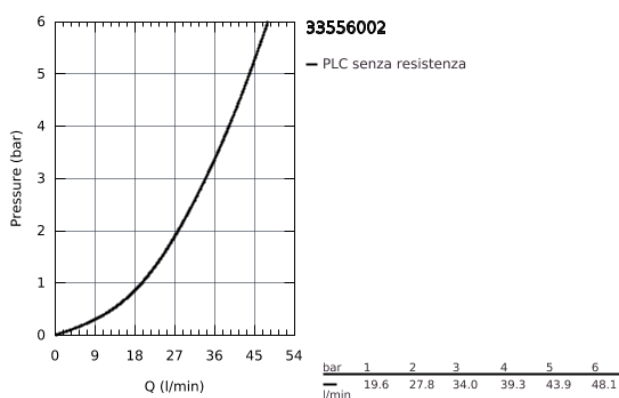

### DESCRIZIONE PRODOTTO

- installazione a parete
- cartuccia a dischi ceramici da 46 mm con tecnologia GROHE SilkMove
- sistema di installazione GROHE FastFixation
- parte esterna
- corpo incasso
- dotato di serie di limitatore di portata regolabile
- rosone metallico
- disponibile limitatore di temperatura (da attivare) come accessorio cod. 46 30 8