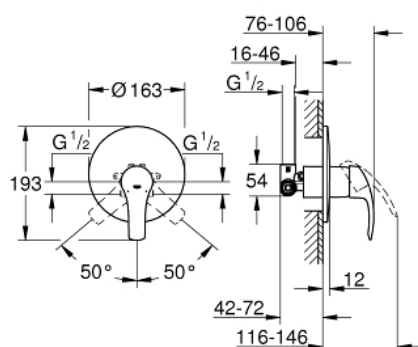

### DESCRIZIONE PRODOTTO

- installazione a parete
- cartuccia a dischi ceramici da 46 mm con tecnologia GROHE SilkMove
- sistema di installazione GROHE FastFixation
- parte esterna
- corpo incasso
- dotato di serie di limitatore di portata regolabile
- rosone metallico
- disponibile limitatore di temperatura (da attivare) come accessorio cod. 46 30 8

### PARTI DI RICAMBIO

- 1: leva (Ordine n. 46903000)
- 2: rosetta (Ordine n. 46904000)
- 3: CARTUCCIA (Ordine n. 46048000)
- 4: limitatore di temperatura (Ordine n. 46308000)\*
- 5: estensione (Ordine n. 46191000)\*
- 6: estensione (Ordine n. 46343000)\*