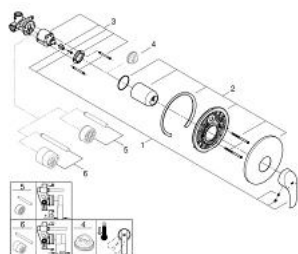

### DESCRIZIONE PRODOTTO

- installazione a parete
- cartuccia a dischi ceramici da 46 mm con tecnologia GROHE SilkMove
- sistema di installazione GROHE FastFixation
- parte esterna
- corpo incasso
- dotato di serie di limitatore di portata regolabile
- rosone metallico
- disponibile limitatore di temperatura (da attivare) come accessorio cod. 46 30 8

### PARTI DI RICAMBIO

- 1: leva (Ordine n. 46903000)
- 2: rosetta (Ordine n. 46904000)
- 3: CARTUCCIA (Ordine n. 46048000)
- 4: limitatore di temperatura (Ordine n. 46308000)\*
- 5: estensione (Ordine n. 46191000)\*
- 6: estensione (Ordine n. 46343000)\*