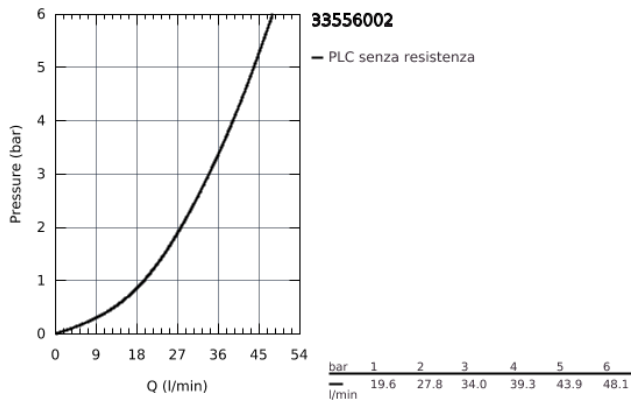

33 556 002 EUROSMART MISCELATORE MONOCOMANDO PER DOCCIA