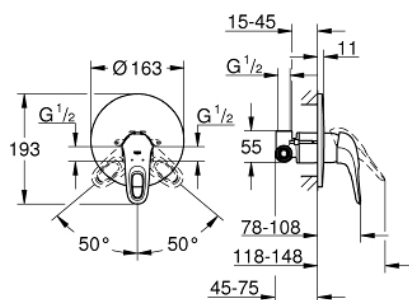

33 635 003 EUROSTYLE MISCELATORE MONOCOMANDO PER DOCCIA

DESCRIZIONE PRODOTTO

- installazione a parete
- cartuccia a dischi ceramici da 46 mm con tecnologia GROHE SilkMove
- sistema di installazione GROHE FastFixation
- parte esterna
- corpo incasso
- dotato di serie di limitatore di portata regolabile
- leva aperta
- rosone metallico
- disponibile limitatore di temperatura (da attivare) come accessorio cod. 46 30 8

33 635 003 EUROSTYLE MISCELATORE MONOCOMANDO PER DOCCIA

PARTI DI RICAMBIO

- 1: Leva Estyle new leva aperta (Ordine n. 46940000)
 - 2: rosetta (Ordine n. 46904000)
 - 3: CARTUCCIA (Ordine n. 46048000)
 - 4: limitatore di temperatura (Ordine n. 46308000)*
 - 5: estensione (Ordine n. 46191000)*
 - 6: estensione (Ordine n. 46343000)*
- * Accessori speciali