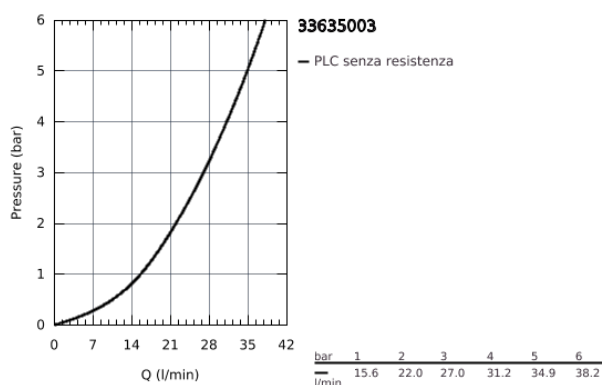

33 635 003 EUROSTYLE MISCELATORE MONOCOMANDO PER DOCCIA

DESCRIZIONE PRODOTTO

- installazione a parete
- cartuccia a dischi ceramici da 46 mm con tecnologia GROHE SilkMove
- sistema di installazione GROHE FastFixation
- parte esterna
- corpo incasso
- dotato di serie di limitatore di portata regolabile
- leva aperta
- rosone metallico
- disponibile limitatore di temperatura (da attivare) come accessorio cod. 46 30 8

33 635 003 EUROSTYLE MISCELATORE MONOCOMANDO PER DOCCIA

PARTI DI RICAMBIO

- 1: Leva Estyle new leva aperta (Ordine n. 46940000)
 - 2: rosetta (Ordine n. 46904000)
 - 3: CARTUCCIA (Ordine n. 46048000)
 - 4: limitatore di temperatura (Ordine n. 46308000)*
 - 5: estensione (Ordine n. 46191000)*
 - 6: estensione (Ordine n. 46343000)*
- * Accessori speciali