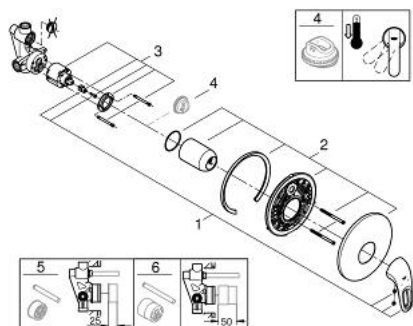

33 635 003 EUROSTYLE MISCELATORE MONOCOMANDO PER DOCCIA

DESCRIZIONE PRODOTTO

- installazione a parete
- cartuccia a dischi ceramici da 46 mm con tecnologia GROHE SilkMove
- sistema di installazione GROHE FastFixation
- parte esterna
- corpo incasso
- dotato di serie di limitatore di portata regolabile
- leva aperta
- rosone metallico
- disponibile limitatore di temperatura (da attivare) come accessorio cod. 46 30 8

33 635 003 EUROSTYLE MISCELATORE MONOCOMANDO PER DOCCIA

PARTI DI RICAMBIO

- 1: Leva Estyle new leva aperta (Ordine n. 46940000)
 - 2: rosetta (Ordine n. 46904000)
 - 3: CARTUCCIA (Ordine n. 46048000)
 - 4: limitatore di temperatura (Ordine n. 46308000)*
 - 5: estensione (Ordine n. 46191000)*
 - 6: estensione (Ordine n. 46343000)*
- * Accessori speciali