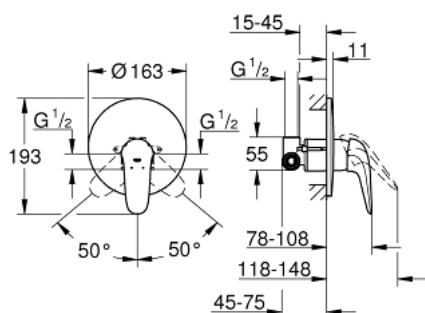

23 725 003 EUROSTYLE SOLID MISCELATORE MONOCOMANDO PER DOCCIA

DESCRIZIONE PRODOTTO

- installazione a parete
- parte esterna
- corpo incasso
- leva chiusa
- cartuccia a dischi ceramici da 46 mm con tecnologia GROHE SilkMove
- dotato di serie di limitatore di portata regolabile
- rosone metallico
- sistema di installazione GROHE FastFixation
- disponibile limitatore di temperatura (da attivare) come accessorio cod. 46 30 8

23 725 003 EUROSTYLE SOLID MISCELATORE MONOCOMANDO PER DOCCIA

PARTI DI RICAMBIO

- 1: leva Estyle new chiusa (Ordine n. 46954000)
 - 2: rosetta (Ordine n. 46904000)
 - 3: CARTUCCIA (Ordine n. 46048000)
 - 4: limitatore di temperatura (Ordine n. 46308000)*
 - 5: estensione (Ordine n. 46191000)*
 - 6: estensione (Ordine n. 46343000)*
- * Accessori speciali