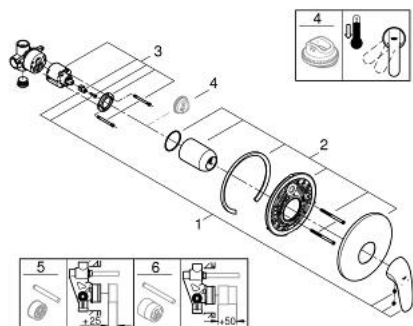

23 725 003 EUROSTYLE SOLID MISCELATORE MONOCOMANDO PER DOCCIA

DESCRIZIONE PRODOTTO

- installazione a parete
- parte esterna
- corpo incasso
- leva chiusa
- cartuccia a dischi ceramici da 46 mm con tecnologia GROHE SilkMove
- dotato di serie di limitatore di portata regolabile
- rosone metallico
- sistema di installazione GROHE FastFixation
- disponibile limitatore di temperatura (da attivare) come accessorio cod. 46 30 8

23 725 003 EUROSTYLE SOLID MISCELATORE MONOCOMANDO PER DOCCIA

PARTI DI RICAMBIO

- 1: leva Estyle new chiusa (Ordine n. 46954000)
 - 2: rosetta (Ordine n. 46904000)
 - 3: CARTUCCIA (Ordine n. 46048000)
 - 4: limitatore di temperatura (Ordine n. 46308000)*
 - 5: estensione (Ordine n. 46191000)*
 - 6: estensione (Ordine n. 46343000)*
- * Accessori speciali