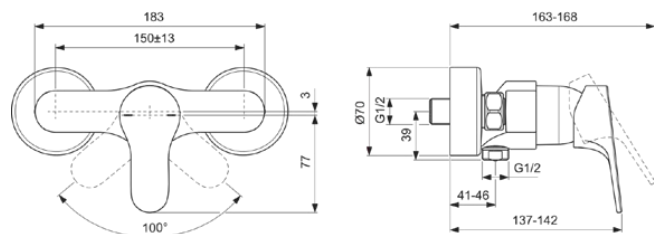

CERABASE

BC842AA

CERABASE | Miscelatore esterno doccia 220x163x115 mm con finiture cromato, 20 l/min (3 bar) | Tecnologia Click, FirmaFlow, SmartShine

Immagine & disegno

Informazioni generali

Categoria di prodotto:	Miscelatori doccia
Sotto categoria di prodotto:	Miscelatore esterno doccia
Brand:	Ideal Standard
Nome Collezione:	CERABASE
Designer:	Palomba Serafini Associati
Colour:	AA - Cromato
Finitura della superficie:	lucido
Altezza (mm):	115
Larghezza (mm):	220
Lunghezza / Profondità (mm):	163
Metodo di fissaggio:	Accoppiamento a S
Peso netto (Kg):	1.39
Codice EAN:	3800861114499

- [• Declaration of Conformity](#)
- [• Spare Parts List](#)

Standard di prodotto & certificazioni

Nome del certificato DVGW: DW-6506DO0342

Specifiche di prodotto

Quantità di piastre:	2
Numero di maniglie:	1
Codice colore:	AA
Descrizione colore:	cromato
Tecnologia Cool Body:	No
ON / OFF Connettori a S:	No
Cartuccia FirmaFlow:	Si
Tempo di risciacquo regolabile:	No
Posizione della maniglia:	Davanti
Materiale:	Metallo
Materiale:	Ottone
Portata massima a 3 bar (l):	20
Portata massima a 3 bar (l) per tutte le uscite:	20

CERABASE

BC842AA

CERABASE | Miscelatore esterno doccia 220x163x115 mm con finiture cromato, 20 l/min (3 bar) | Tecnologia Click, FirmaFlow, SmartShine

Specifiche di prodotto

Portata massima a 3 bar (l) per l'uscita principale:	20
Pressione massima di esercizio (bar):	10
Pressione minima di esercizio (bar):	0.5
Connettori a S a rumore ridotto:	No
Tecnologia PVD:	No
Forma attacco (i):	Rotondo
Attacco filettato del flessibile doccia:	G 1/2
Smartshine:	Si
Tipologia finitura:	cromato
Finitura della superficie:	lucido
Limitatore della temperatura:	Si
Tipo di maniglia:	Leva di comando
Tipologia di controllo della temperatura:	Funzionamento manuale
Con giunti a S:	Si
Con rosone (i):	Si
Con maniglia/e:	Si
Con doccetta:	No
Con soffione doccia:	No
Con kit doccia:	No
Metodo di fissaggio:	Accoppiamento a S
Metodo di montaggio:	A muro