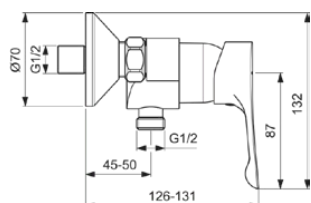

## BC488AA

ALPHA | Miscelatore esterno doccia 199x126x132 mm con finiture cromato, 20 l/min (3 bar) | Tecnologia Click, EPD, SmartShine

### Informazioni generali

Categoria di prodotto:	Miscelatori doccia
Sotto categoria di prodotto:	Miscelatore esterno doccia
Brand:	Ideal Standard
Nome Collezione:	ALPHA
Designer:	Ideal Standard
Colour:	AA - Cromato
Finitura della superficie:	lucido
Altezza (mm):	132
Larghezza (mm):	199
Lunghezza / Profondità (mm):	126 - 131
Metodo di fissaggio:	Accoppiamento a S
Peso netto (Kg):	1.16
Codice EAN:	3800861073154