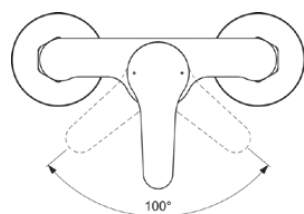

## BC488AA

ALPHA | Miscelatore esterno doccia 199x126x132 mm con finiture cromato, 20 l/min (3 bar) | Tecnologia Click, EPD, SmartShine

### Informazioni generali

Categoria di prodotto:	Miscelatori doccia
Sotto categoria di prodotto:	Miscelatore esterno doccia
Brand:	Ideal Standard
Nome Collezione:	ALPHA
Designer:	Ideal Standard
Colour:	AA - Cromato
Finitura della superficie:	lucido
Altezza (mm):	132
Larghezza (mm):	199
Lunghezza / Profondità (mm):	126 - 131
Metodo di fissaggio:	Accoppiamento a S
Peso netto (Kg):	1.16
Codice EAN:	3800861073154