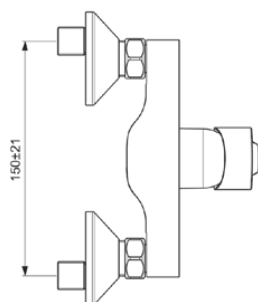

## BC488AA

ALPHA | Miscelatore esterno doccia 199x126x132 mm con finiture cromato, 20 l/min (3 bar) | Tecnologia Click, EPD, SmartShine

### Informazioni generali

Categoria di prodotto:	Miscelatori doccia
Sotto categoria di prodotto:	Miscelatore esterno doccia
Brand:	Ideal Standard
Nome Collezione:	ALPHA
Designer:	Ideal Standard
Colour:	AA - Cromato
Finitura della superficie:	lucido
Altezza (mm):	132
Larghezza (mm):	199
Lunghezza / Profondità (mm):	126 - 131
Metodo di fissaggio:	Accoppiamento a S
Peso netto (Kg):	1.16
Codice EAN:	3800861073154

È dotato di raccordi ad S orientabili per interasse da 150±21. Cartuccia da 35 mm con limitatore della temperatura. Non è dotato di accessori doccia.