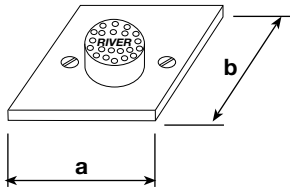

RUBINETTI E MISCELATORI CON COMANDO A PULSANTE

PUSHBUTTON OPERATED TAPS AND MIXERS

CODICE	mm a	mm b	Ø	NOTE
R 503 283	110	140	1/2"	Rubinetto a pulsante da incasso per installazione a pavimento con cartuccia interamente in ottone con dispositivo anti colpo d'ariete e con regolatore di portata incorporato - speciale guarnizione antigrippaggio del pulsante - completo di codoli e piastra regolabile inox - in dotazione protezione per le opere in muratura <i>Floor tap - stainless steel plate</i>
R 530 283	120	180	1/2"	Miscelatore termostatico a pulsante da incasso per installazione a pavimento con cartuccia interamente in ottone con dispositivo anti colpo d'ariete e con speciale guarnizione antigrippaggio del pulsante - completo di codoli e piastra regolabile inox - funziona anche con boiler istantaneo a gas - in dotazione protezione per le opere in muratura <i>Floor - mounted thermostatic control mixer</i>
R 540 283	200	200	1/2"	Miscelatore termostatico a due pulsanti con speciale guarnizione antigrippaggio da incasso per installazione a pavimento - un pulsante blu per solo acqua fredda, un pulsante rosso per solo acqua miscelata - con cartuccia interamente in ottone con dispositivo anti colpo d'ariete - regolatore di portata, filtri inox, valvole di non ritorno incorporate e con speciali guarnizioni antigrippaggio dei pulsanti - completo di codoli e piastra regolabile inox - funziona anche con boiler istantaneo a gas - in dotazione protezione per le opere in muratura <i>Two pushbottons - cold water only, mixed water only</i>