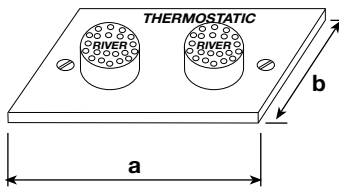

RUBINETTI E MISCELATORI CON COMANDO A PULSANTE

PUSHBUTTON OPERATED TAPS AND MIXERS

CODICE	mm a	mm b	Ø	NOTE
R 503 283	110	140	1/2"	Rubinetto a pulsante da incasso per installazione a pavimento con cartuccia interamente in ottone con dispositivo anti colpo d'ariete e con regolatore di portata incorporato - speciale guarnizione antigrippaggio del pulsante - completo di codoli e piastra regolabile inox - in dotazione protezione per le opere in muratura <i>Floor tap - stainless steel plate</i>
R 530 283	120	180	1/2"	Miscelatore termostatico a pulsante da incasso per installazione a pavimento con cartuccia interamente in ottone con dispositivo anti colpo d'ariete e con speciale guarnizione antigrippaggio del pulsante - completo di codoli e piastra regolabile inox - funziona anche con boiler istantaneo a gas - in dotazione protezione per le opere in muratura <i>Floor - mounted thermostatic control mixer</i>
R 540 283	200	200	1/2"	Miscelatore termostatico a due pulsanti con speciale guarnizione antigrippaggio da incasso per installazione a pavimento - un pulsante blu per solo acqua fredda, un pulsante rosso per solo acqua miscelata - con cartuccia interamente in ottone con dispositivo anti colpo d'ariete - regolatore di portata, filtri inox, valvole di non ritorno incorporate e con speciali guarnizioni antigrippaggio dei pulsanti - completo di codoli e piastra regolabile inox - funziona anche con boiler istantaneo a gas - in dotazione protezione per le opere in muratura <i>Two pushbottons - cold water only, mixed water only</i>