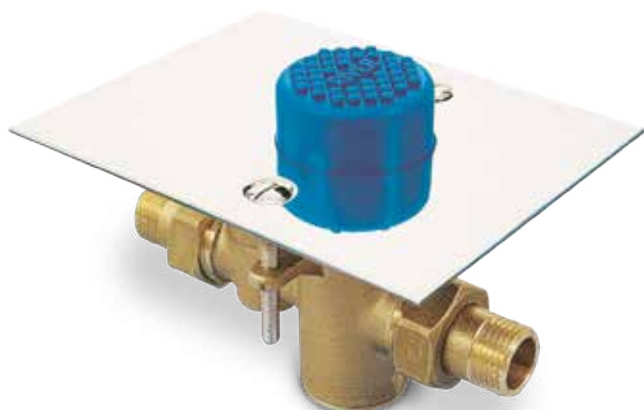

RUBINETTI E MISCELATORI TERMOSTATICI DA INCASSO NEL PAVIMENTO

PUSHBUTTON OPERATED TAPS AND MIXERS

WITH THERMOSTATIC CONTROL RECESSED FOR FLOOR INSTALLATION

R 503 283

Rubinetto a pavimento comando a pulsante.

Floor tap – stainless steel plate.

R 530 283

Miscelatore termostatico a pavimento comando a pulsante completo di valvole di non ritorno e filtri inox.

Floor-mounted thermostatic control mixer with non-return valves and stainless steel filters.

R 540 283

Miscelatore termostatico a pavimento con due pulsanti – blu solo per acqua fredda, rosso solo per acqua miscelata – completo di valvole di non ritorno e filtri inox.

Floor-mounted thermostatic control mixer with two pushbuttons: blue for cold water only, red for mixed water only. With non-return valves and stainless steel filters.