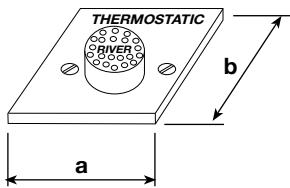

RUBINETTI E MISCELATORI CON COMANDO A PULSANTE

PUSHBUTTON OPERATED TAPS AND MIXERS

CODICE	mm a	mm b	Ø	NOTE
R 503 283	110	140	1/2"	Rubinetto a pulsante da incasso per installazione a pavimento con cartuccia interamente in ottone con dispositivo anti colpo d'ariete e con regolatore di portata incorporato - speciale guarnizione antigrippaggio del pulsante - completo di codoli e piastra regolabile inox - in dotazione protezione per le opere in muratura <i>Floor tap - stainless steel plate</i>
R 530 283	120	180	1/2"	Miscelatore termostatico a pulsante da incasso per installazione a pavimento con cartuccia interamente in ottone con dispositivo anti colpo d'ariete e con speciale guarnizione antigrippaggio del pulsante - completo di codoli e piastra regolabile inox - funziona anche con boiler istantaneo a gas - in dotazione protezione per le opere in muratura <i>Floor - mounted thermostatic control mixer</i>
R 540 283	200	200	1/2"	Miscelatore termostatico a due pulsanti con speciale guarnizione antigrippaggio da incasso per installazione a pavimento - un pulsante blu per solo acqua fredda, un pulsante rosso per solo acqua miscelata - con cartuccia interamente in ottone con dispositivo anti colpo d'ariete - regolatore di portata, filtri inox, valvole di non ritorno incorporate e con speciali guarnizioni antigrippaggio dei pulsanti - completo di codoli e piastra regolabile inox - funziona anche con boiler istantaneo a gas - in dotazione protezione per le opere in muratura <i>Two pushbottons - cold water only, mixed water only</i>