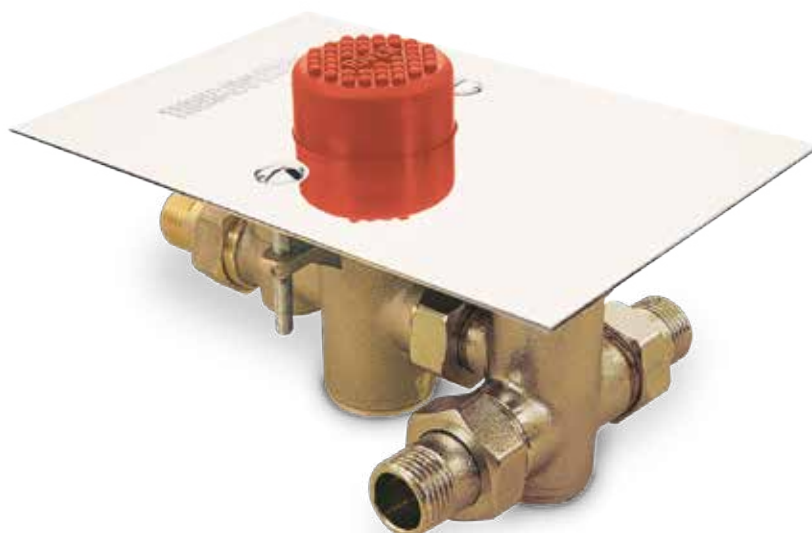

RUBINETTI E MISCELATORI TERMOSTATICI DA INCASSO NEL PAVIMENTO

PUSHBUTTON OPERATED TAPS AND MIXERS

WITH THERMOSTATIC CONTROL RECESSED FOR FLOOR INSTALLATION

R 503 283

Rubinetto a pavimento comando a pulsante.

Floor tap – stainless steel plate.

R 530 283

Miscelatore termostatico a pavimento comando a pulsante completo di valvole di non ritorno e filtri inox.

Floor-mounted thermostatic control mixer with non-return valves and stainless steel filters.

R 540 283

Miscelatore termostatico a pavimento con due pulsanti – blu solo per acqua fredda, rosso solo per acqua miscelata – completo di valvole di non ritorno e filtri inox.

Floor-mounted thermostatic control mixer with two pushbuttons: blue for cold water only, red for mixed water only. With non-return valves and stainless steel filters.