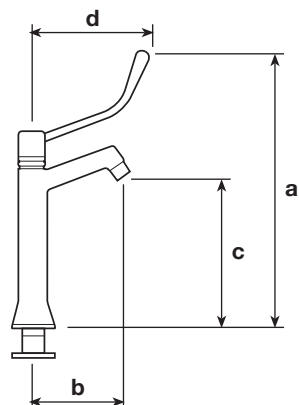

RUBINETTO A COLONNA CON APERTURA FACILITATA EASY OPENING PILLAR TAP

CODICE	mm a	mm b	mm c	mm d	NOTE
R 506 283	300	82	140	140	Rubinetto a colonna leva a gomito – ottone lucidato e cromato – speciale vitone rapido a bagno d'olio con fermo della maniglia – in dotazione riduzione 3/8" – 1/2" – per bar, ristoranti, laboratori di generi alimentari e clinici – rac. con flessibile inox 3/8" – 350 mm. <i>Pillar tap</i>

dal 1980

MADE IN ITALY