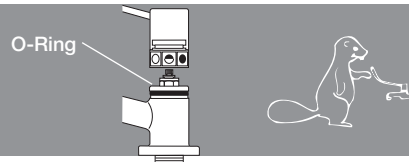

RUBINETTI E MISCELATORI CON APERTURA FACILITATA

TAPS AND MIXERS WITH EASY OPENING

comandi facilitati per disabili e anziani - D.M. n. 236/89 - D.P.R. n. 503/96
garanzia 2 anni