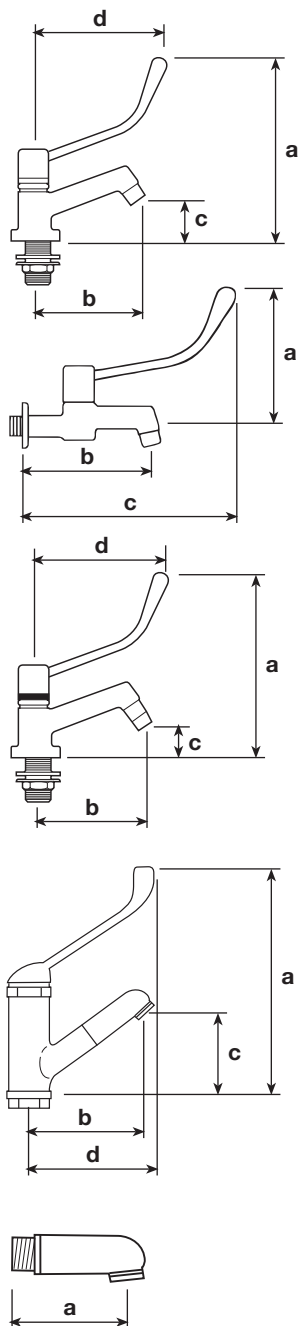

RUBINETTI E MISCELATORI CON APERTURA FACILITATA

TAPS AND MIXERS WITH EASY OPENING

comandi facilitati per disabili e anziani - D.M. n. 236/89 - D.P.R. n. 503/96
garanzia 2 anni

CODICE	mm a	mm b	mm c	mm d	Ø	NOTE
R 504 283 	195	115	50	145	1/2"	Rubinetto per lavabo leva a gomito – con maniglia che ruota su o-ring per evitare che prenda gioco e con speciale vitone rapido a bagno d'olio <i>Washbasin tap</i>
R 505 283 	150	150	210		1/2"	Rubinetto a muro leva a gomito – con maniglia che ruota su o-ring per evitare che prenda gioco e con speciale vitone rapido a bagno d'olio <i>Wall-mounted tap</i>
R 514 283 	210	125	40	140		Miscelatore antiscottatura per lavabo – solo rotazione orizzontale della leva a gomito per ottenere acqua fredda e progressivamente acqua miscelata e calda – con maniglia che ruota su o-ring per evitare che prenda gioco – riduttore di portata a taratura fissa 7 litri/minuto incorporato – con scarico automatico – in dotazione 2 flessibili inox 3/8" mm. 350 <i>Anti-scalding mixer with automatic drain</i>
R 514/2 283 	210	125	40	140		Miscelatore antiscottatura per lavabo – solo rotazione orizzontale della leva a gomito per ottenere acqua fredda e progressivamente acqua miscelata e calda – con maniglia che ruota su o-ring per evitare che prenda gioco – riduttore di portata a taratura fissa 7 litri/minuto incorporato – senza scarico automatico – in dotazione 2 flessibili inox 3/8" mm. 350 <i>Anti-scalding mixer without automatic drain</i>
R 516 283 	275	115	85	170		Miscelatore monocomando con cartuccia in dischi ceramici con bocca girevole – doccetta estraibile in ABS antiurto cromata completa di aeratore – flessibile doppia graffatura mm. 1500 – senza scarico automatico – in dotazione 2 flessibili inox 3/8" mm. 350 <i>Single control mixer with extractable shower – ceramic cartridge</i>
R 517 283	58				1/2"	Solo doccetta estraibile in ABS antiurto cromato completa di aeratore <i>Chromium-plated ABS shower</i>