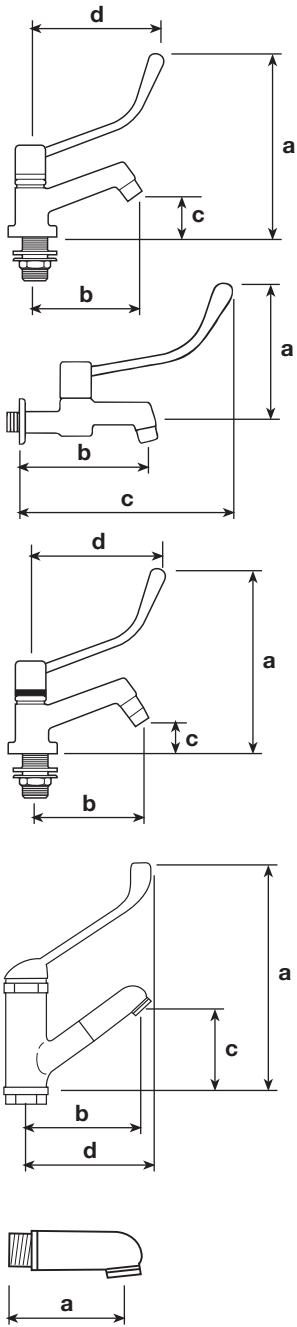

RUBINETTERIA A LEVA E A PEDANA - LEVER AND PLATFORM OPERATED TAPS AND MIXERS

CODICE	mm a	mm b	mm c	mm d	Ø	NOTE
R 504 283 	195	115	50	145	1/2"	Rubinetto per lavabo leva a gomito - con maniglia che ruota su o-ring per evitare che prenda gioco e con speciale vitone rapido a bagno d'olio <i>Washbasin tap</i>
R 505 283 	150	150	210		1/2"	Rubinetto a muro leva a gomito - con maniglia che ruota su o-ring per evitare che prenda gioco e con speciale vitone rapido a bagno d'olio <i>Wall-mounted tap</i>
R 514 283 	210	125	40	140		Miscelatore antiscottatura per lavabo - solo rotazione orizzontale della leva a gomito per ottenere acqua fredda e progressivamente acqua miscelata e calda - con maniglia che ruota su o-ring per evitare che prenda gioco - riduttore di portata a taratura fissa 7 litri/minuto incorporato - con scarico automatico - in dotazione 2 flessibili inox 3/8" mm. 350 <i>Anti-scalding mixer with automatic drain</i>
R 514/2 283 	210	125	40	140		Miscelatore antiscottatura per lavabo - solo rotazione orizzontale della leva a gomito per ottenere acqua fredda e progressivamente acqua miscelata e calda - con maniglia che ruota su o-ring per evitare che prenda gioco - riduttore di portata a taratura fissa 7 litri/minuto incorporato - senza scarico automatico - in dotazione 2 flessibili inox 3/8" mm. 350 <i>Anti-scalding mixer without automatic drain</i>
R 516 283 	275	115	85	170		Miscelatore monocomando con cartuccia in dischi ceramici con bocca girevole - doccetta estraibile in ABS antiurto cromata completa di aeratore - flessibile doppia graffatura mm. 1500 - senza scarico automatico - in dotazione 2 flessibili inox 3/8" mm. 350 <i>Single control mixer with extractable shower - ceramic cartridge</i>
R 517 283	58				1/2"	Solo doccetta estraibile in ABS antiurto cromato completa di aeratore <i>Chromium-plated ABS shower</i>