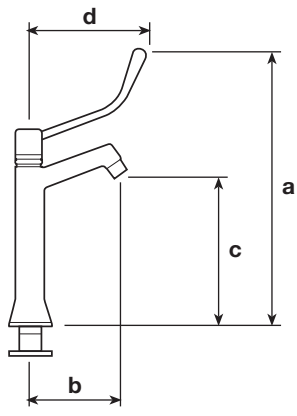

RUBINETTO A COLONNA CON APERTURA FACILITATA EASY OPENING PILLAR TAP

CODICE	mm a	mm b	mm c	mm d	NOTE
R 506 283	300	82	140	140	Rubinetto a colonna leva a gomito - ottone lucidato e cromato - speciale vitone rapido a bagno d'olio con fermo della maniglia - in dotazione riduzione 3/8" - 1/2" - per bar, ristoranti, laboratori di generi alimentari e clinici - rac. con flessibile inox 3/8" - 350 mm. <i>Pillar tap</i>