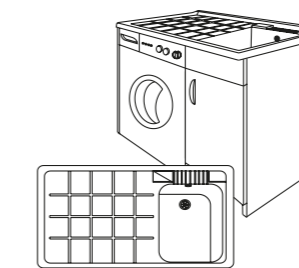

LINEA MADEIRA

MOBILE LAVATOIO 1 ANTA
1 DOOR WASHTUB FURNITURE

CODICE CODE	CODICE EAN EAN CODE	DIM. CM. DIM. CM.	PROF. VASCA SINK DEPHT	PZ. X PALLET PCS. X PALLET	DIM. PALLET CM. DIM. PALLET CM.	PESO KG. WEIGHT KG.
650	80326058 0802 8	45x50x84	25 CM.	10	100x120	23
657	80326058 0831 8	50x50x84	25 CM.	10	100x120	24,5
652	80326058 0832 5	45x60x84	25 CM.	10	100x120	25

MOBILE LAVATOIO 2 ANTE
2 DOORS WASHTUB FURNITURE

CODICE CODE	CODICE EAN EAN CODE	DIM. CM. DIM. CM.	PROF. VASCA SINK DEPHT	PZ. X PALLET PCS. X PALLET	DIM. PALLET CM. DIM. PALLET CM.	PESO KG. WEIGHT KG.
651	80326085 0803 5	60x50x84	25 CM.	10	100x120	26
653	80326058 0803 2	60x60x84	25 CM.	8	100x120	27,5

MOBILE LAVATOIO COPRILAVATRICE 1 ANTA
1 DOOR WASHTUB AND WASHING MACHINE COVER FURNITURE

CODICE CODE	CODICE EAN EAN CODE	DIM. CM. DIM. CM.	PROF. VASCA SINK DEPHT	PZ. X PALLET PCS. X PALLET	DIM. PALLET CM. DIM. PALLET CM.	PESO KG. WEIGHT KG.
654	80326058 0834 9	105x60x95	25 CM.	6	100x120	30
655	80326058 0835 6	105x60x95	25 CM.	6	100x120	30

MOBILE LAVATOIO COPRILAVATRICE 1 ANTA
1 DOOR WASHTUB AND WASHING MACHINE COVER FURNITURE

CARATTERISTICHE TECNICHE

- Mobile lavapanni montato
- Asse in plastica estraibile e ribaltabile
- Kit sifone completo incluso
- Struttura in legno nobilitato idrofugo
- Maniglia cromata
- Porta standard con cerniera in ferro zincato
- Può contenere lavatrici di profondità max 55 cm.
- Prodotto adatto per uso interno