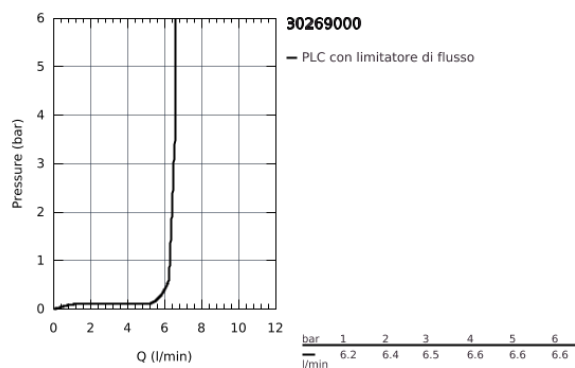

## 30 269 000 NUOVO ESSENCE MISCELATORE MONOCOMANDO PER LAVELLO

### DESCRIZIONE PRODOTTO

- bocca alta
- cartuccia a dischi ceramici da 28 mm con tecnologia GROHE SilkMove
- bocca girevole
- angolo di rotazione selezionabile tra: 0° / 150° / 360°
- con limitatore di temperatura integrato