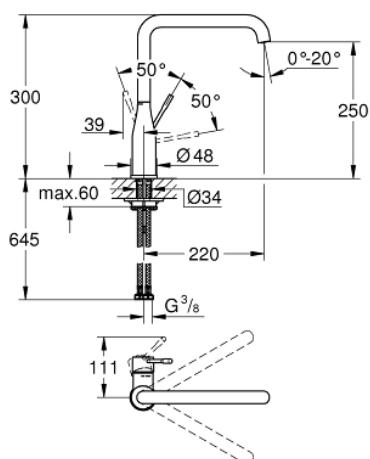

### DESCRIZIONE PRODOTTO

- bocca alta
- cartuccia a dischi ceramici da 28 mm con tecnologia GROHE SilkMove
- bocca girevole
- angolo di rotazione selezionabile tra: 0° / 150° / 360°
- con limitatore di temperatura integrato

### PARTI DI RICAMBIO

- 1: leva (Ordine n. 46927000)
  - 2: CARTUCCIA CERAMICA 28mm (Ordine n. 46580000)
  - 3: bocca (Ordine n. 13376000)
  - 3.1: mousseur (Ordine n. 48270000)
  - 3.2: o-ring conf. pz. 20 (Ordine n. 0128500M)
  - 3.3: rondella di sicurezza (Ordine n. 4826600M)
  - 4: collegamento filettato opposto (Ordine n. 46671000)
  - 5: chiave di montaggio (Ordine n. 19017000)\*
- \* Accessori speciali