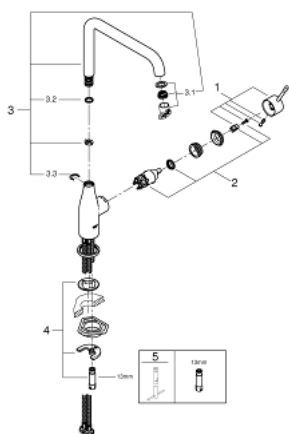

### DESCRIZIONE PRODOTTO

- bocca alta
- cartuccia a dischi ceramici da 28 mm con tecnologia GROHE SilkMove
- bocca girevole
- angolo di rotazione selezionabile tra: 0° / 150° / 360°
- con limitatore di temperatura integrato

### PARTI DI RICAMBIO

- 1: leva (Ordine n. 46927000)
  - 2: CARTUCCIA CERAMICA 28mm (Ordine n. 46580000)
  - 3: bocca (Ordine n. 13376000)
  - 3.1: mousseur (Ordine n. 48270000)
  - 3.2: o-ring conf. pz. 20 (Ordine n. 0128500M)
  - 3.3: rondella di sicurezza (Ordine n. 4826600M)
  - 4: collegamento filettato opposto (Ordine n. 46671000)
  - 5: chiave di montaggio (Ordine n. 19017000)\*
- \* Accessori speciali