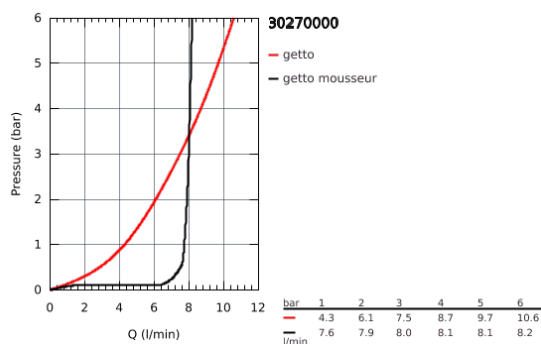

30 270 000 NUOVO ESSENCE MISCELATORE MONOCOMANDO PER LAVELLO

DESCRIZIONE PRODOTTO

- bocca alta
- cartuccia a dischi ceramici da 28 mm con tecnologia GROHE SilkMove
- limitatore di portata
- con doccetta estraibile a 2 getti
- mousseur con sistema anticalcare SpeedClean
- ritorno automatico al mousseur
- doccetta in metallo
- bocca girevole
- angolo di rotazione 360°
- con valvola di ritegno incorporata
- con limitatore di temperatura integrato

30 270 000 NUOVO ESSENCE MISCELATORE MONOCOMANDO PER LAVELLO

PARTI DI RICAMBIO

- 1: leva (Ordine n. 46927000)
- 2: CARTUCCIA CERAMICA 28mm (Ordine n. 46580000)
- 3: doccia estraibile (Ordine n. 46926000)
- 3.1: filtro (Ordine n. 0676800M)
- 3.2: dispositivo anti-riflusso (Ordine n. 08565000)
- 3.3: regolatore del getto (Ordine n. 48275000)
- 4: Flessibile doccia Minta bocca L (Ordine n. 48293000)
- 5: collegamento filettato opposto (Ordine n. 48477000)
- 6: giunto di innesto (Ordine n. 46338000)