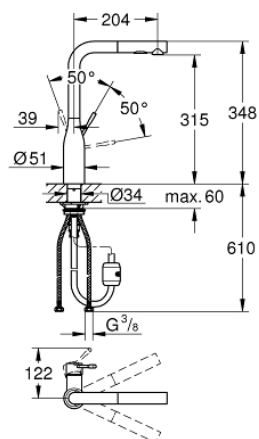

30 270 000 NUOVO ESSENCE MISCELATORE MONOCOMANDO PER LAVELLO

DESCRIZIONE PRODOTTO

- bocca alta
- cartuccia a dischi ceramici da 28 mm con tecnologia GROHE SilkMove
- limitatore di portata
- con doccetta estraibile a 2 getti
- mousseur con sistema anticalcare SpeedClean
- ritorno automatico al mousseur
- doccetta in metallo
- bocca girevole
- angolo di rotazione 360°
- con valvola di ritegno incorporata
- con limitatore di temperatura integrato

30 270 000 NUOVO ESSENCE MISCELATORE MONOCOMANDO PER LAVELLO

PARTI DI RICAMBIO

- 1: leva (Ordine n. 46927000)
- 2: CARTUCCIA CERAMICA 28mm (Ordine n. 46580000)
- 3: doccia estraibile (Ordine n. 46926000)
- 3.1: filtro (Ordine n. 0676800M)
- 3.2: dispositivo anti-riflusso (Ordine n. 08565000)
- 3.3: regolatore del getto (Ordine n. 48275000)
- 4: Flessibile doccia Minta bocca L (Ordine n. 48293000)
- 5: collegamento filettato opposto (Ordine n. 48477000)
- 6: giunto di innesto (Ordine n. 46338000)