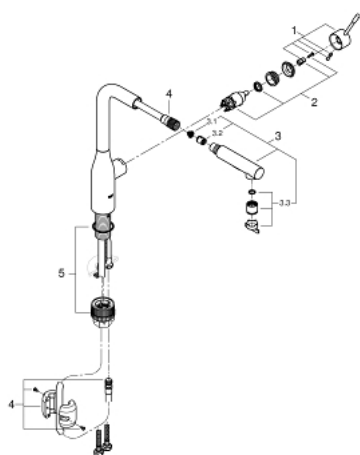

30 270 000 NUOVO ESSENCE MISCELATORE MONOCOMANDO PER LAVELLO

DESCRIZIONE PRODOTTO

- bocca alta
- cartuccia a dischi ceramici da 28 mm con tecnologia GROHE SilkMove
- limitatore di portata
- con doccetta estraibile a 2 getti
- mousseur con sistema anticalcare SpeedClean
- ritorno automatico al mousseur
- doccetta in metallo
- bocca girevole
- angolo di rotazione 360°
- con valvola di ritegno incorporata
- con limitatore di temperatura integrato

30 270 000 NUOVO ESSENCE MISCELATORE MONOCOMANDO PER LAVELLO

PARTI DI RICAMBIO

- 1: leva (Ordine n. 46927000)
- 2: CARTUCCIA CERAMICA 28mm (Ordine n. 46580000)
- 3: doccia estraibile (Ordine n. 46926000)
- 3.1: filtro (Ordine n. 0676800M)
- 3.2: dispositivo anti-riflusso (Ordine n. 08565000)
- 3.3: regolatore del getto (Ordine n. 48275000)
- 4: Flessibile doccia Minta bocca L (Ordine n. 48293000)
- 5: collegamento filettato opposto (Ordine n. 48477000)
- 6: giunto di innesto (Ordine n. 46338000)