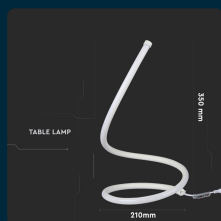

SKU 2140321 VT-7312-W-N

Lampada LED da Tavolo 17W Cavo di Alimentazione e Interruttore con Presa EU Colore Bianco 3000K

Colore della Luce
BIANCO CALDO

Potenza
20W

Flusso Luminoso
1840 LM

IL KIT COMPRENDE

SPECIFICHE TECNICHE

Colore della Luce	Bianco caldo
Flusso Luminoso	1840 lm
Grado di Protezione	IP20
Cicli ON/OFF	>15000
Dimensione	210x350mm
Fascio Luminoso	360°
Sensore	Compatibile
Temperatura di Colore (CTI)	3000K
Consumo energetico	20kW/1000h
Garanzia	2 anni
EAN	3800157692960

Potenza	20W
Chip LED	V-TAC
Materiale	Silicon+Aluminium
Colore	Bianco
Durata	20,000 ore
Fattore di Potenza (PF)	>0.5
Temperatura d'Esercizio	-20°C to +45°C
Tensione di Alimentazione	AC:100-240V, 50/60Hz
ID EPREL	1356509
MOQ	1pz
Unità di misura	pz