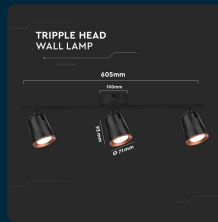

SKU 218261 VT-818

Faretto LED da Muro Triplo 18W con Testa Orientabile
Colore Nero 4000K IP20

Colore della Luce
BIANCO NATURALE

Potenza
15W

Flusso Luminoso
1620 LM

IL KIT COMPRENDE

SPECIFICHE TECNICHE

Colore della Luce	Bianco naturale
Flusso Luminoso	1620 lm
Dimmerabile	No
Materiale	Metallo+Plastica
Colore	Nero
Durata	30,000 ore
Sensore	Compatibile
Temperatura d'Esercizio	Da -20 A +45°C
Tensione di Alimentazione	AC:220-240V, 50/60Hz
ID EPREL	1262934
MOQ	1pz
Unità di misura	pz

Potenza	15W
Chip LED	V-TAC
Grado di Protezione	IP20
Cicli ON/OFF	>15000
Dimensione	605x100x115mm
Fascio Luminoso	100°
Tecnologia LED	SMD
Temperatura di Colore (CTI)	4000K
Consumo energetico	15kW/1000h
Garanzia	3 anni
EAN	3800157686570