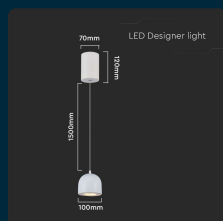

IL KIT COMPRENDE

SPECIFICHE TECNICHE

Colore della Luce	Bianco caldo
Flusso Luminoso	850 lm
Grado di Protezione	IP20
Colore	Bianco
Dimensione	100x1620mm
Fascio Luminoso	120°
Tecnologia LED	SMD
Temperatura di Colore (CTI)	3000K
Consumo energetico	8.5kW/1000h
Garanzia	2 anni
EAN	3800170202375

Potenza	8.5W
Forma	Coppa
Cicli ON/OFF	>15000
CRI	>80
Durata	20,000 ore
Tipo di Installazione	Sospensione
Temperatura d'Esercizio	-20° +45
Tensione di Alimentazione	AC:220-240V, 50/60Hz
ID EPREL	1539054
MOQ	1pz
Unità di misura	pz