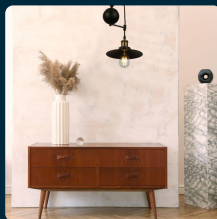

## SKU 3845 VT-7201

Lampadario LED in Metallo ad Altezza Regolabile con Portalampada E27 (Max 60W) Colore Nero

Potenza  
**60W**

Tipo di Installazione  
**SUSPENDED**