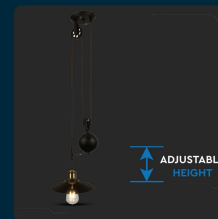

## SKU 3845 VT-7201

Lampadario LED in Metallo ad Altezza Regolabile con Portalampada E27 (Max 60W) Colore Nero

Potenza  
**60W**

Tipo di Installazione  
**SUSPENDED**

### SPECIFICHE TECNICHE

<b>Potenza</b>	60W
<b>Grado di Protezione</b>	IP20
<b>Attacco</b>	E27
<b>Colore</b>	Nero
<b>Tipo di Installazione</b>	Suspended
<b>Tensione di Alimentazione</b>	AC ( 220 - 240 )
<b>MOQ</b>	1pz
<b>Unità di misura</b>	pz

<b>Dimmerabile</b>	No
<b>Materiale</b>	Metallo
<b>Carico Massimo</b>	60W
<b>Dimensione</b>	220x1600mm
<b>Sensore</b>	Compatibile
<b>Garanzia</b>	2 anni
<b>EAN</b>	3800157617192