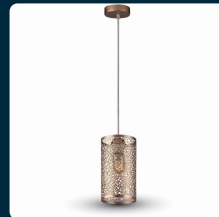

## SKU 3824 VT-7131-CG

Lampadario LED a Cilindro Alveolare in Metallo Satinato con Portalampada E27 (Max 60W) Colore Oro Champagne

Potenza  
**60W**

Tipo di Installazione  
**SUSPENDED**

### SPECIFICHE TECNICHE

|                                  |                  |
|----------------------------------|------------------|
| <b>Potenza</b>                   | 60W              |
| <b>Grado di Protezione</b>       | IP20             |
| <b>Attacco</b>                   | E27              |
| <b>Colore</b>                    | Champagne Gold   |
| <b>Tipo di Installazione</b>     | Suspended        |
| <b>Tensione di Alimentazione</b> | AC ( 220 - 240 ) |
| <b>MOQ</b>                       | 1pz              |
| <b>Unità di misura</b>           | pz               |