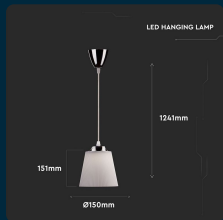

IL KIT COMPRENDE

SPECIFICHE TECNICHE

Colore della Luce	Bianco naturale
Flusso Luminoso	360 lm
Forma	Campana
Grado di Protezione	IP20
Cicli ON/OFF	15000
CRI	>80
Durata	20000 ore
Fascio Luminoso	90°
Fattore di Potenza (PF)	>0.45
Sensore	Compatibile
Temperatura d'Esercizio	-25 a +50°C
Tensione di Alimentazione	AC (100 - 240)
ID EPREL	999543
MOQ	1pz
Unità di misura	pz

Potenza	5W
Chip LED	V-TAC
Dimmerabile	No
Materiale	PC+Metallo
Colore	Cromato-Bianco
Dimensione	Ø150x151x1241mm
Efficienza Luminosa	70 lm/W
Tipo di Installazione	Sospensione
Potenza Equivalente	40W
Tecnologia LED	SMD
Temperatura di Colore (CTI)	4000K
Consumo energetico	7kW/1000h
Garanzia	2 anni
EAN	3800157620383