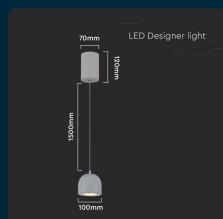

SKU 7992 VT-7794

Lampadario LED a Cilindro in Metallo 8.5W 10*162cm
Grigio Chiaro 3000K

Colore della Luce
BIANCO CALDO

Potenza
8.5W

Flusso Luminoso
850 LM

IL KIT COMPRENDE

SPECIFICHE TECNICHE

Colore della Luce	Bianco caldo
Flusso Luminoso	850 lm
Cicli ON/OFF	>15000
CRI	>80
Durata	20,000 ore
Tecnologia LED	SMD
Temperatura di Colore (CTI)	3000K
Consumo energetico	8.5kW/1000h
Garanzia	2 anni
EAN	3800170202368

Potenza	8.5W
Grado di Protezione	IP20
Colore	Grigio chiaro
Dimensione	100x1620mm
Fascio Luminoso	120°
Temperatura d'Esercizio	-20° +45°C
Tensione di Alimentazione	AC:220-240V, 50/60Hz
ID EPREL	1539053
MOQ	1pz
Unità di misura	pz