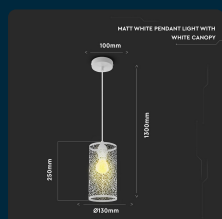

SKU 3826 VT-7131-MW

Lampadario LED a Cilindro Alveolare in Metallo Satinato con Portalamпада E27 (Max 60W) Colore Bianco Opaco

Potenza
60W

SPECIFICHE TECNICHE

Potenza	60W
Grado di Protezione	IP20
Attacco	E27
Tensione di Alimentazione	AC (220 - 240)
MOQ	1pz
Unità di misura	pz