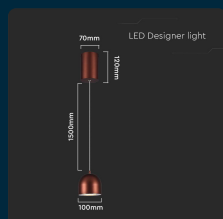

## SKU 7994 VT-7794

Lampadario LED a Cilindro in Metallo 8.5W 10\*162cm  
Colore Rame 3000K

Colore della Luce  
**BIANCO CALDO**

Potenza  
**8.5W**

Flusso Luminoso  
**850 LM**

## SPECIFICHE TECNICHE

<b>Colore della Luce</b>	Bianco caldo
<b>Flusso Luminoso</b>	850 lm
<b>Cicli ON/OFF</b>	>15000
<b>CRI</b>	>80
<b>Durata</b>	20,000 ore
<b>Tecnologia LED</b>	SMD
<b>Temperatura di Colore (CTI)</b>	3000K
<b>Consumo energetico</b>	8.5kW/1000h
<b>Garanzia</b>	2 anni
<b>EAN</b>	3800170202382

<b>Potenza</b>	8.5W
<b>Grado di Protezione</b>	IP20
<b>Colore</b>	Rame
<b>Dimensione</b>	100x1620mm
<b>Fascio Luminoso</b>	120°
<b>Temperatura d'Esercizio</b>	-20° +45°C
<b>Tensione di Alimentazione</b>	AC:220-240V, 50/60Hz
<b>ID EPREL</b>	1539055
<b>MOQ</b>	1pz
<b>Unità di misura</b>	pz