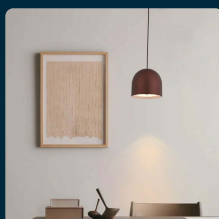

## SKU 7994 VT-7794

Lampadario LED a Cilindro in Metallo 8.5W 10\*162cm  
Colore Rame 3000K

Colore della Luce  
**BIANCO CALDO**

Potenza  
**8.5W**

Flusso Luminoso  
**850 LM**