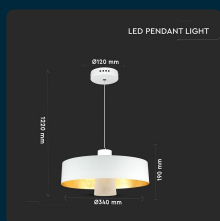

SKU 3933 VT-7666-WH

Lampadario LED a Scodella in Metallo 7W Colore Bianco 4000K

Colore della Luce
BIANCO NATURALE

Potenza
7W

Flusso Luminoso
400 LM

Forma
SCODELLA

Tipo di Installazione
SUSPENDED

SPECIFICHE TECNICHE

Colore della Luce	Bianco naturale
Flusso Luminoso	400 lm
Forma	Scodella
Grado di Protezione	IP20
Cicli ON/OFF	>15000
CRI	>80
Durata	30000 ore
Fascio Luminoso	120°
Fattore di Potenza (PF)	>0.5
Tecnologia LED	SMD
Temperatura di Colore (CTI)	4000K
Consumo energetico	7kW/1000h
Garanzia	2 anni
EAN	3800157626613

Potenza	7W
Chip LED	V-TAC
Dimmerabile	No
Materiale	Ferro + Acrilico
Colore	Bianco
Dimensione	Ø340xH190mm
Efficienza Luminosa	60 lm/W
Tipo di Installazione	Suspended
Sensore	Compatibile
Temperatura d'Esercizio	-20 a +45°C
Tensione di Alimentazione	AC (220 - 240)
ID EPREL	999525
MOQ	1pz
Unità di misura	pz