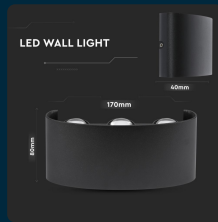

SKU 218615 VT-846

Appliche LED da Muro 6W Doppio Fascio Luminoso Corpo Nero 3000K IP65

Colore della Luce
BIANCO CALDO

Potenza
5W

Flusso Luminoso
630 LM

Forma
OVALE / 2 FASCI LUMINOSI

Tipo di Installazione
MURO

IL KIT COMPRENDE

SPECIFICHE TECNICHE

Colore della Luce	Bianco caldo
Flusso Luminoso	630 lm
Forma	Ovale / 2 Fasci Luminosi
Grado di Protezione	IP65
Cicli ON/OFF	>15000
CRI	>80
Durata	20,000 ore
Fascio Luminoso	150°
Sensore	Compatibile
Temperatura d'Esercizio	-20° A +45
Tensione di Alimentazione	AC:220-240V,50/60Hz
ID EPREL	1212284
MOQ	1pz
Unità di misura	pz

Potenza	5W
Chip LED	V-TAC
Dimmerabile	No
Materiale	Alluminio
Colore	Nero
Dimensione	170x40x80mm
Efficienza Luminosa	146 lm/W
Tipo di Installazione	Muro
Tecnologia LED	SMD
Temperatura di Colore (CTI)	3000K
Consumo energetico	5kW/1000h
Garanzia	2 anni
EAN	3800157678377