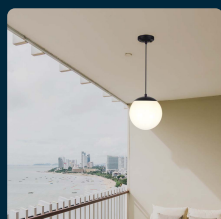

SKU 11825 VT-1226

Lampada LED da Soffitto con Portalampada E27 (max. 60W) Colore Nero Opaco 200x800mm IP44

Forma
SFERA

Attacco
E27

Carico Massimo
60W

Tipo di Installazione
SOSPENSIONE

IL KIT COMPRENDE

SPECIFICHE TECNICHE

Forma	Sfera
Materiale	Alluminio+Plastica
Carico Massimo	60W
Dimensione	200x200x180mm
Temperatura d'Esercizio	-20° +45
Garanzia	3 anni
EAN	3800170204492

Grado di Protezione	IP44
Attacco	E27
Colore	Nero Opaco
Tipo di Installazione	Sospensione
Tensione di Alimentazione	AC:220-240V, 50Hz
MOQ	1pz
Unità di misura	pz