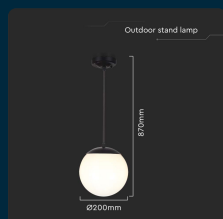

SKU 11825 VT-1226

Lampada LED da Soffitto con Portalampada E27 (max. 60W) Colore Nero Opaco 200x800mm IP44

Forma
SFERA

Attacco
E27

Carico Massimo
60W

Tipo di Installazione
SOSPENSIONE

IL KIT COMPRENDE

SPECIFICHE TECNICHE

Forma	Sfera
Materiale	Alluminio+Plastica
Carico Massimo	60W
Dimensione	200x200x180mm
Temperatura d'Esercizio	-20° +45
Garanzia	3 anni
EAN	3800170204492

Grado di Protezione	IP44
Attacco	E27
Colore	Nero Opaco
Tipo di Installazione	Sospensione
Tensione di Alimentazione	AC:220-240V, 50Hz
MOQ	1pz
Unità di misura	pz