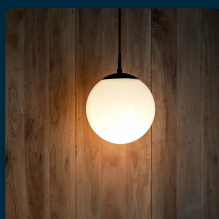

SKU 11825 VT-1226

Lampada LED da Soffitto con Portalampada E27 (max. 60W) Colore Nero Opaco 200x800mm IP44

Forma
SFERA

Attacco
E27

Carico Massimo
60W

Tipo di Installazione
SOSPENSIONE

IL KIT COMPRENDE

SPECIFICHE TECNICHE

Forma	Sfera
Materiale	Alluminio+Plastica
Carico Massimo	60W
Dimensione	200x200x180mm
Temperatura d'Esercizio	-20° +45
Garanzia	3 anni
EAN	3800170204492

Grado di Protezione	IP44
Attacco	E27
Colore	Nero Opaco
Tipo di Installazione	Sospensione
Tensione di Alimentazione	AC:220-240V, 50Hz
MOQ	1pz
Unità di misura	pz