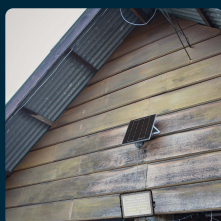

SKU 7825 VT-120W

Faro LED con Telecomando e Pannello Solare 15W
Batteria sostituibile Cavo da 3m Colore Nero 6400K IP65

Colore della Luce
BIANCO FREDDO

Flusso Luminoso
1200 LM

Capacità Batteria
12000MAH

Durata Batteria
12 ORE

IL KIT COMPRENDE

SPECIFICHE TECNICHE

Colore della Luce	Bianco freddo
Capacità Batteria	12000mAh
Grado di Protezione	IP65
Autonomia	12 ore
Durata Batteria	12 ore
Dimensione	235x55x180mm
Grado di Protezione Urti	IK06
Tecnologia LED	SMD
Temperatura di Colore (CTI)	6400K
Tensione di Alimentazione	DC:6V
Pannello Solare	15W
Garanzia	2 anni
EAN	3800170200517

Flusso Luminoso	1200 lm
Dimmerabile	No
Materiale	Alluminio
Batteria	3.2V, 12000mAh
Colore	Nero
Fascio Luminoso	120°
Lunghezza Cavo	3m
Temperatura d'Esercizio	-20°C to +60°C
Tempo di Ricarica	4-6 ore
Cornice pannello	235x350mm
Temperatura di Esercizio	-20°C~60 °C
MOQ	1pz
Unità di misura	pz